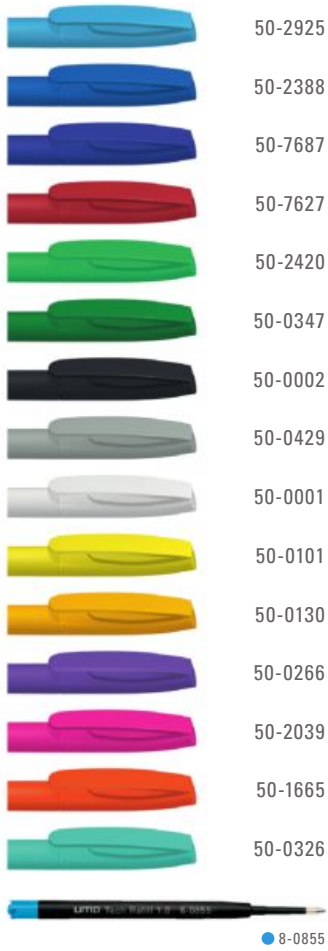

0-0177: Twist ballpoint pen with solid matt body.

0-0177 TF: Twist ballpoint pen with transparent frosted body.

Minimum quantity 1,000 pieces
Advertising code barrel S, clip T

CORAL

0-0177 GUM (● 8-0855)

0-0177 GUM: Drehkugelschreiber mit gummiertem Gehäuse und gummiertem Clip.