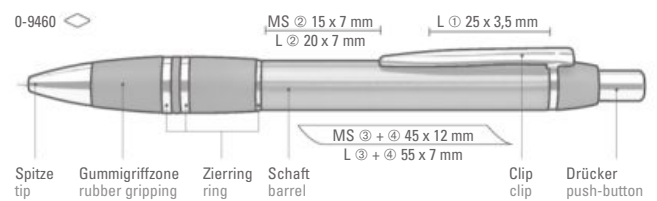

0-9460 (● 8-0883)

53-0002

53-2756

53-0179

53-3425

53-0004

● 8-0883

0-9470 (● 8-0883)

53-0002

53-0001

53-2756

53-0179

53-3425

53-0004

● 8-0883

0-9460: Metall-Druckkugelschreiber mit glanz verchromten Beschlägen.

0-9470: Metalldruckkugelschreiber mit silbernen Zierringen im Schaft und elastischem Metallclip. Spitze und Drücker in Silber glänzend.

Mindestbestellmenge 300 Stück
Werbeschlüssel Schaft MS/L, Clip L

0-9460: Metal ballpoint pen with glossy chrome fittings.

0-9470: Retractable metal ballpoint pen with silver rings in the barrel, elastic metal clip. Shiny silver tip and push-button.

Minimum quantity 300 pieces
Advertising code barrel MS/L, clip L