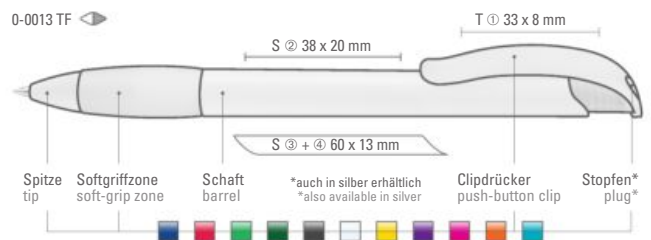

0-0013 TF: Druckkugelschreiber mit transparent gefrostetem Gehäuse, gepolsterter Softgriffzone und Clipdrückermechanik. Großer Bogenclick mit Drückerstopfen.

0-0013 TF: Retractable ballpoint pen with transparent frosted body, soft-grip zone and push-button clip. Curved clip with push-button terminal.

0-0011 T: Druckkugelschreiber mit glänzend transparentem Gehäuse, gepolsterter Softgriffzone und Clipdrückermechanik. Leicht gebogener Clip. Drückerstopfen silber metallisch.

0-0011 T: Retractable ballpoint pen with glossy transparent body, soft-grip zone and push-button clip. Slightly curved clip. Push-button terminal in metallic silver.

0-0011: Druckkugelschreiber mit gepolsterter Softgriffzone und Clipdrückermechanik. Leicht gebogener Clip. Clipdrücker, Schaft und Spitze unifarben weiß. Stopfen und gepolsterste Softgriffzone unifarben. Ebenfalls Standard: alle Teile komplett unifarben mit silbernem Stopfen.

0-0011: Retractable ballpoint pen with soft-grip zone and push-button clip. Slightly curved clip. Clip push-button, barrel and tip in solid white. Pen terminal and padded soft-grip zone in one solid color. All parts come standard in the same color with silver terminal, too.

Mindestbestellmenge 1.000 Stück
Werbeschlüssel Schaft S ○, Clip T

Minimum quantity 1,000 pieces
Advertising code barrel S ○, clip T