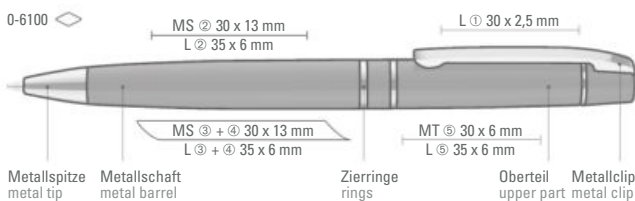

VIPOLINO

Modell eignet sich für Hochglanzlaserung. Siehe Seite 254.

Model is suitable for high gloss laser engraving. See page 254.

myPENbook 9-0500
Beschreibung auf Seite 233.
myPENbook 9-0500
See description on page 233.