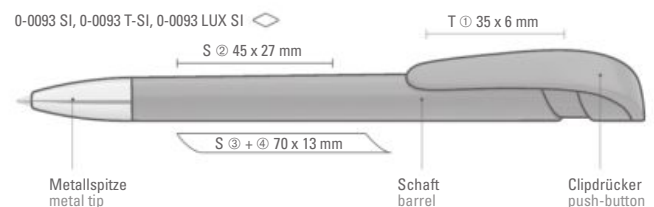

0-0093 SI (● 8-0855)

50-0002

50-0001

● 8-0855

0-0093 T-SI (● 8-0856)

50-2925

50-0072

50-1795

50-2271

50-0356

50-0405

50-0003

50-0396

50-2077

50-0214

50-0130

50-1585

50-0326

50-0483

● 8-0856

0-0093 LUX SI (● 8-0855)

50-0004

● 8-0855

0-0093 SI: Druckkugelschreiber in glänzend gedecktem Gehäuse mit breitem Bogenclipdrücker und schwerer Metallspitze glanzverchromt.

0-0093 T-SI: Druckkugelschreiber in glänzend transparentem Gehäuse mit breitem Bogenclipdrücker und schwerer Metallspitze glanzverchromt.

0-0093 LUX SI: Druckkugelschreiber in silber gedecktem Gehäuse mit breitem Bogenclipdrücker und schwerer Metallspitze glanzverchromt.

Mindestbestellmenge 1.000 Stück
Werbeschlüssel Schaft S ○, Clip T

0-0093 SI: Retractable ballpoint pen with solid shiny body, curved clip button and heavy metal tip chrome plated.

0-0093 T-SI: Retractable ballpoint pen with transparent shiny body, curved clip button and heavy metal tip chrome plated.

0-0093 LUX SI: Retractable ballpoint pen with silver solid body, curved clip button and heavy metal tip chrome plated.

Minimum quantity 1,000 pieces
Advertising code barrel S ○, clip T

0-0093 SI, 0-0093 T-SI, 0-0093 LUX SI