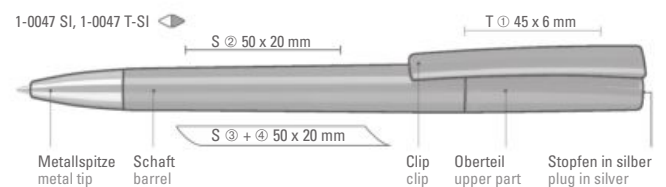

1-0047 SI: Drehkugelschreiber mit weiß oder schwarz glänzend gedecktem Gehäuse, silbernem Stopfen im Oberteil und schwerer Metallspitze glanzverchromt.

1-0047 T-SI: Drehkugelschreiber mit transparent glänzendem Gehäuse, silbernem Stopfen im Oberteil und schwerer Metallspitze glanzverchromt.

Mindestbestellmenge 1.000 Stück
Werbeschlüssel Schaft S ○, Clip T

1-0047 SI: Twist ballpoint pen with white or black shiny solid body, silver plug in the upper part and heavy metal tip chrome plated.

1-0047 T-SI: Twist ballpoint pen with shiny transparent body, silver plug in the upper part and heavy metal tip chrome plated.

Minimum quantity 1,000 pieces
Advertising code barrel S ○, clip T