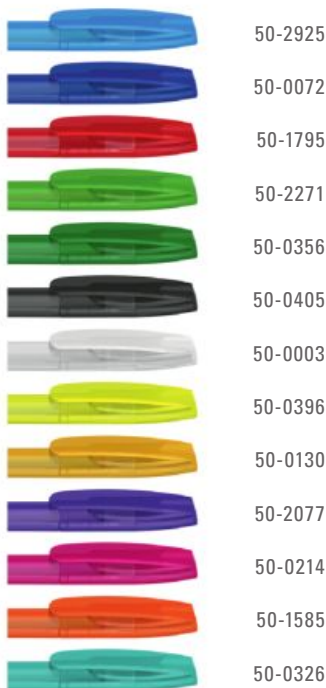

0-0177 SI: Drehkugelschreiber mit matt gedecktem Gehäuse und silberne Spitze glanzverchromt.

0-0177 TF-SI: Drehkugelschreiber mit transparent gefrostetem Gehäuse und silberne Spitze glanzverchromt.

0-0177: Drehkugelschreiber mit matt gedecktem Gehäuse.

0-0177 TF: Drehkugelschreiber mit transparent gefrostetem Gehäuse.

Mindestbestellmenge 1.000 Stück
Werbeschlüssel Schaft S, Clip T

0-0177 SI: Twist ballpoint pen with matt solid body and tip chrome plated.

0-0177 TF-SI: Twist ballpoint pen with transparent frosted body and tip chrome plated.

0-0177: Twist ballpoint pen with solid matt body.

0-0177 TF: Twist ballpoint pen with transparent frosted body.

Minimum quantity 1,000 pieces
Advertising code barrel S, clip T