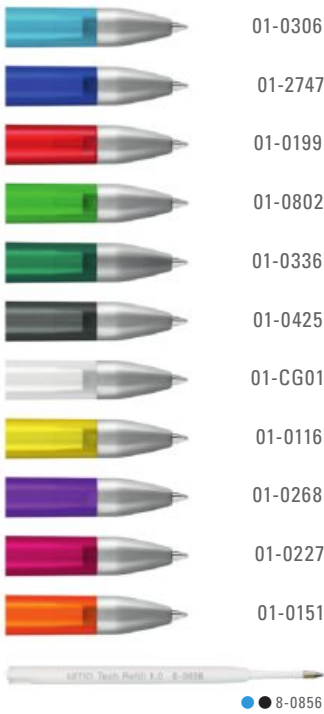

Farb-Code/Minen
Color code/Refills

CHECK frozen SI
1-0142 TF SI **new!**

CHECK frozen KG SI
1-0142 TF KG SI **new!**

1-0142 TF SI (●●8-0856)
1-0142 TF KG SI (●●8-0856)