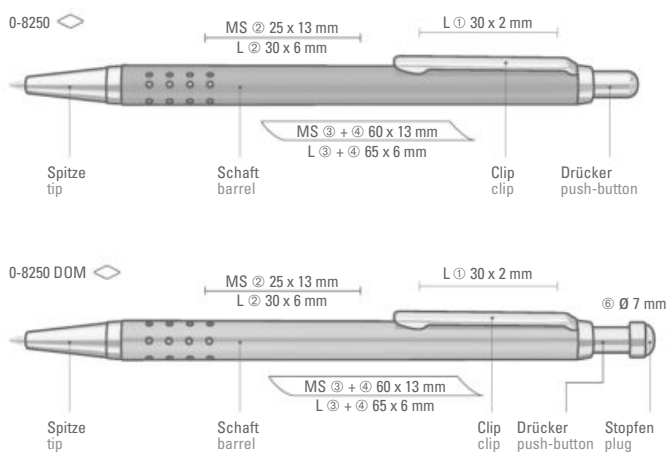

Modell eignet sich für Hochglanz-laserung. Siehe Seite 254.

Model is suitable for high gloss laser engraving. See page 254.

Doming Stopfen
Doming plug ○ Ø 7 mm

0-8250: Schlanker Metall-Druckkugelschreiber lackiert mit gelochter Griffzone. Beschlagteile glanzverchromt.