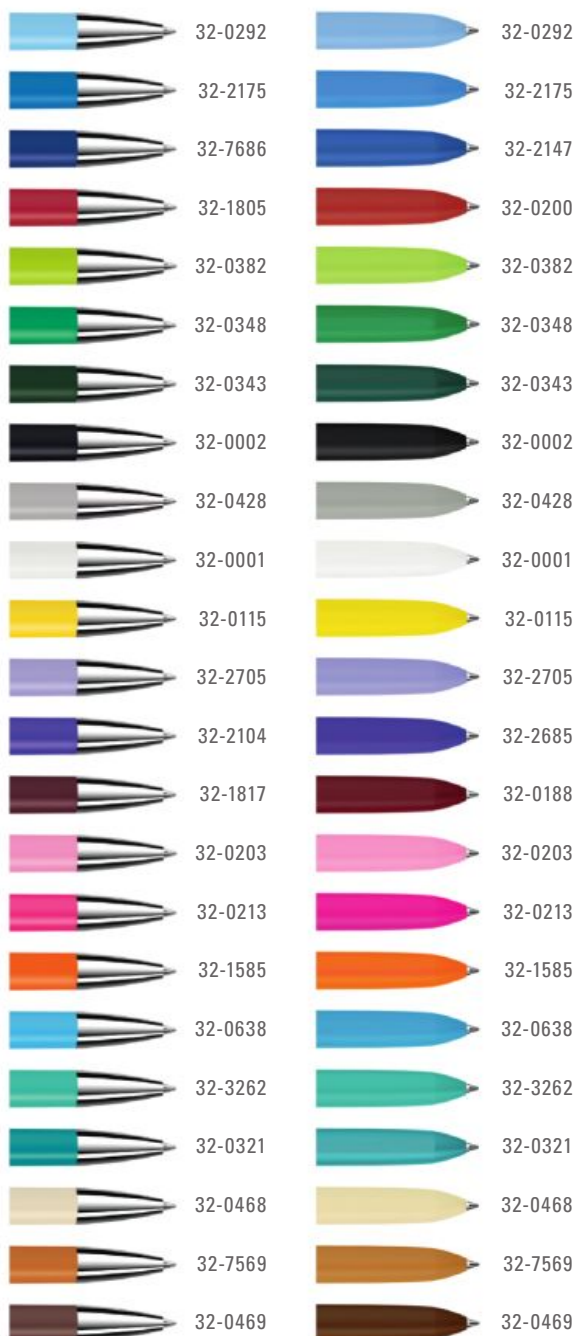

0-0185 SI GUM (● 8-0866)

0-0183 F (● 8-0866)