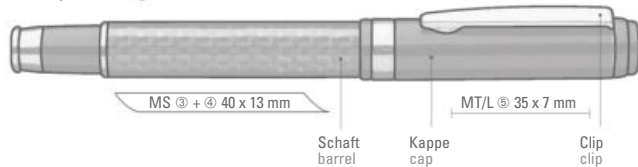

Schaft
barrel

Kappe
cap

Clip
clip

MS ⊕ ⊕ 40 x 13 mm

MT/L ⊕ 35 x 7 mm

0-8950: Carbonfaser-Drehkugelschreiber mit Metallbeschlagteilen glanzverchromt.

0-8950: Carbon-fiber twist ball pen with metal fittings in glossy chrome.