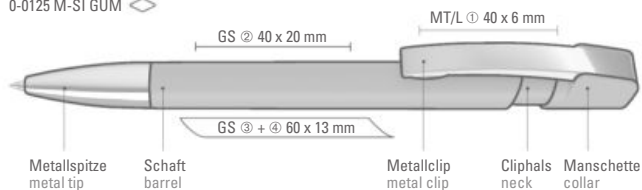

Minimum quantity 1,000 pieces
Advertising code barrel GT/HD/RD, clip T

SKY

0-0125 M-SI GUM (● 8-0855)
0-0125 GUM (● 8-0855)

0-0125 M-SI GUM ◊

0-0125 M-SI GUM: Druckkugelschreiber mit gummiertem Gehäuse, flexiblem Metallclip und schwerer Metallspitze glanzverchromt.