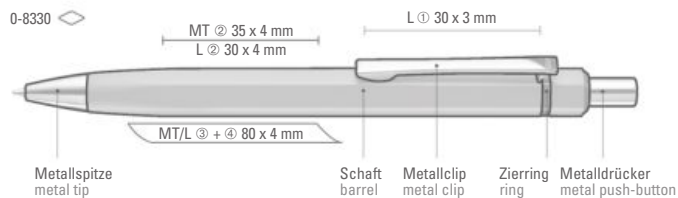

0-9575: Metal retractable ballpoint pen with matt lacquered aluminium barrel. Metal clip and push-button in shiny silver.

Minimum quantity 300 pieces
Advertising code barrel MS/L, clip L

SIX

0-8330: Metall-Druckkugelschreiber mit farbigem matt lackiertem, sechskantigem Aluminium-Schaft. Metallclip, Metallspitze und Drücker in silber glänzend. Zierring in schwarz glänzend.