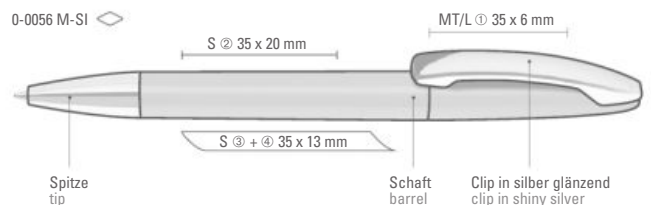

0-0056 SI (● 8-0866)
0-0056 M-SI (● 8-0866)

- 32-0292
- 32-2175
- 32-2147
- 32-0200
- 32-0382
- 32-0348
- 32-0343
- 32-0002
- 32-0001
- 32-0115
- 32-2705
- 32-2685
- 32-0188
- 32-0203
- 32-0213
- 32-1585
- 32-0321
- 32-0468
- 32-7569
- 32-0469

0-0056 SI: Drehkugelschreiber mit gedeckt glänzendem Gehäuse und silber glänzender Spitze.

0-0056 M-SI: Drehkugelschreiber mit gedeckt glänzendem Gehäuse. Metallclip und Spitze glanzverchromt.

0-0056 SI
Mindestbestellmenge 1.000 Stück
Werbeschlüssel Schaft S, Clip T

0-0056 M-SI
Mindestbestellmenge 1.000 Stück
Werbeschlüssel Schaft S, Clip MT/L

0-0056 SI: Twist ballpoint pen with shiny solid body and shiny silver tip.

0-0056 M-SI: Twist ballpoint pen with shiny opaque body, metal clip and tip chrome plated.

0-0056 SI
Minimum quantity 1,000 pieces
Advertising code barrel S, clip T

0-0056 M-SI
Minimum quantity 1,000 pieces
Advertising code barrel S, clip MT/L