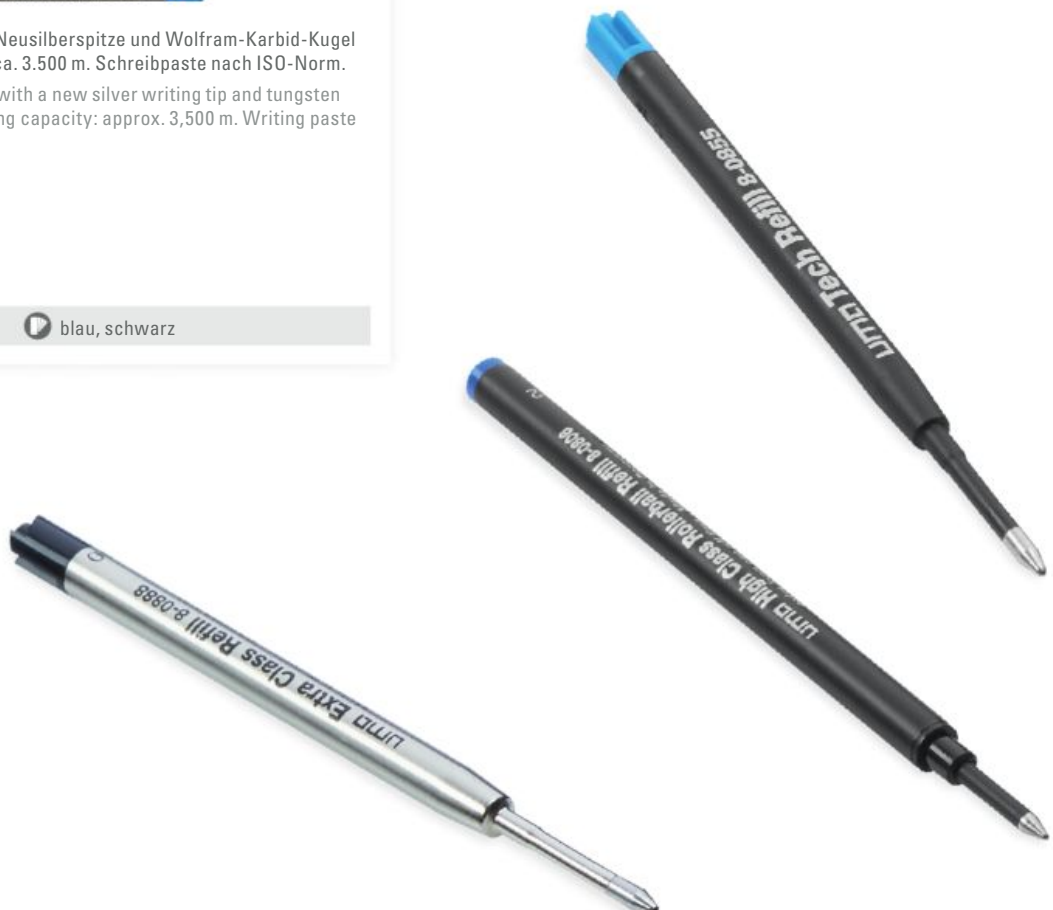

3.500 m 1,0 mm blau, schwarz

Für den ganz speziellen Strich geeignet

Mit den uma Spezial-Minen bieten wir Ihnen neben weiteren Schreib-eigenschaften auch andere Minenformen an, die das Schreiben in Sonderformaten ermöglichen. Auch hier müssen Sie auf gewohnten uma Schreibkomfort nicht verzichten.