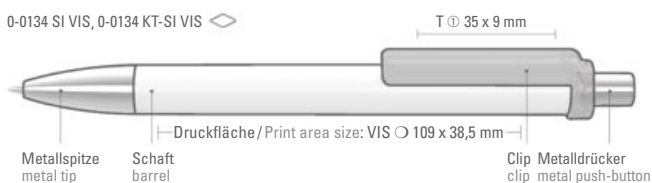

FASHION

0-0134 SI: Druckkugelschreiber mit gedeckt glänzendem Gehäuse. Metallspitze und Metalldrücker glanzverchromt.

0-0134 SI VIS: Druckkugelschreiber FASHION SI mit digitalem Folien-transferdruck auf dem Schaft, Clip gedeckt glänzend. Metallspitze und Metalldrücker glanzverchromt.