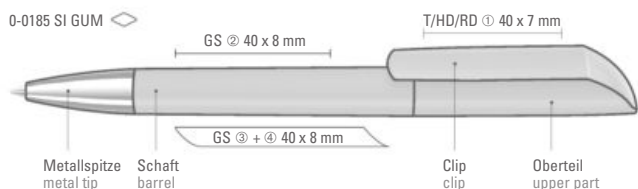

● 8-0866

● 8-0866

RD
uma

0-0185 SI GUM ◊

0-0183 F ◊