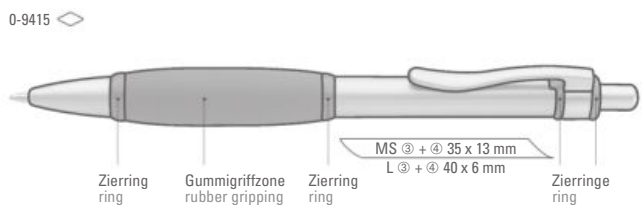

Farb-Code/Minen
Color code/Refills

COMMA
0-9438

LUCKY
0-9415

187

0-9438: Druckkugelschreiber mit lackiertem Aluminium-Schaft, schwarzer Gummigriffzone und Metallclip.

0-9415: Metall-Druckkugelschreiber mit glänzend lackiertem Schaft, Dräcker, Clip und Spitze. Weiche, große Gummigriffzone und transparente Zierringe uni-farben.

0-9438: Retractable ballpoint pen with coated aluminum barrel. Black rubber grip zone and metal clip.

0-9415: Metal retractable ballpoint pen with glossy chrome-plated barrel, push-button, clip and tip. Large, soft rubber gripping and transparent rings in one solid color.

Mindestbestellmenge 300 Stäck
Werbeschlässel Schaft MS/L

Minimum quantity 300 pieces
Advertising code barrel MS/L

COMMA, LUCKY

COMMA, LUCKY