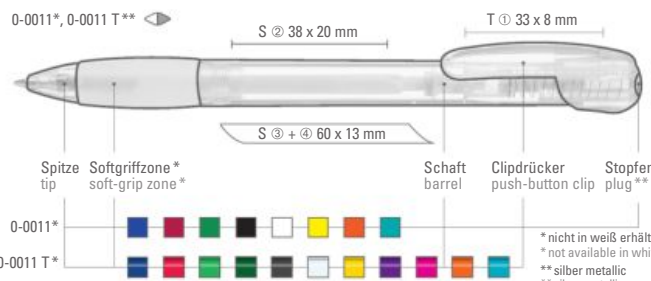

0-0013 TF: Druckkugelschreiber mit transparent gefrostetem Gehäuse, gepolsterter Softgriffzone und Clipdrückermechanik. Großer Bogenclick mit Drückerstopfen.

0-0013 TF: Retractable ballpoint pen with transparent frosted body, soft-grip zone and push-button clip. Curved clip with push-button terminal.

0-0011 T: Druckkugelschreiber mit glänzend transparentem Gehäuse, gepolsterter Softgriffzone und Clipdrückermechanik. Leicht gebogener Clip. Drückerstopfen silber metallisch.

0-0011 T: Retractable ballpoint pen with glossy transparent body, soft-grip zone and push-button clip. Slightly curved clip. Push-button terminal in metallic silver.

0-0011: Druckkugelschreiber mit gepolsterter Softgriffzone und Clipdrückermechanik. Leicht gebogener Clip. Clipdrücker, Schaft und Spitze unifarben weiß. Stopfen und gepolsterste Softgriffzone unifarben. Ebenfalls Standard: alle Teile komplett unifarben mit silbernem Stopfen.

0-0011: Retractable ballpoint pen with soft-grip zone and push-button clip. Slightly curved clip. Clip push-button, barrel and tip in solid white. Pen terminal and padded soft-grip zone in one solid color. All parts come standard in the same color with silver terminal, too.

Mindestbestellmenge 1.000 Stück
Werbeschlüssel Schaft S ○, Clip T

Minimum quantity 1,000 pieces
Advertising code barrel S ○, clip T