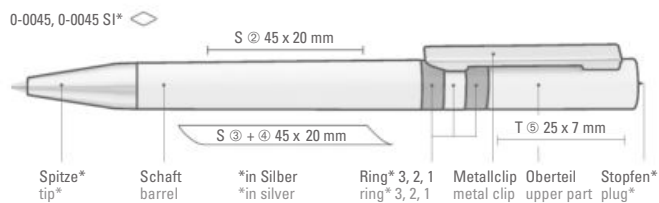

Kombinationsbeispiele
Examples of combinations

Ab 2.000 Stück sind alle Ringe farblich frei kombinierbar!
Starting from a quantity of 2,000 pieces you can combine all the rings in the standard colors.

0-0045: Drehkugelschreiber mit gedeckt glänzendem Gehäuse in uni weiß. Zwei eingelassene Ringe und Stopfen im Oberteil unifarben. Metallclip und Spitze in Silber glänzend.