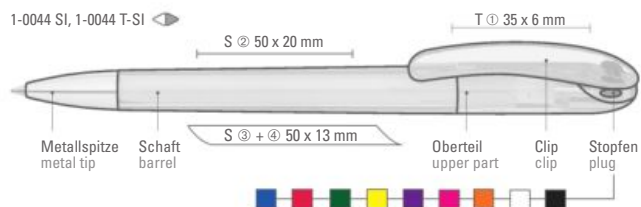

Minimum quantity 1,000 pieces
Advertising code barrel S ○, clip T/HD/RD

umaBlackForest
Pens

RD
uma

umaBlackForest
Pens

1-0044 SI: Drehkugelschreiber mit gedeckt glänzendem Gehäuse, schwarz oder weiß und farbigem Stopfen im Oberteil. Mit schwerer Metallspitze glanzverchromt.