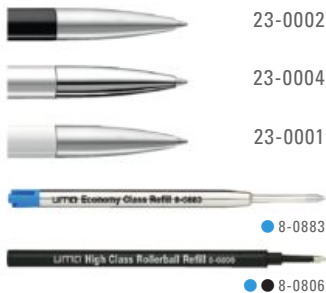

Minimum quantity 300 pieces
Advertising code barrel MS/L, clip L, cap MT/L

SLIDE

Farb-Code/Minen
Color code/Refills

SLIDE
0-8340

SLIDE R
0-8342 R

SLIDE TOUCH
0-8340 TO

195

0-8340 (● 8-0883)
0-8342 R (● 8-0806)