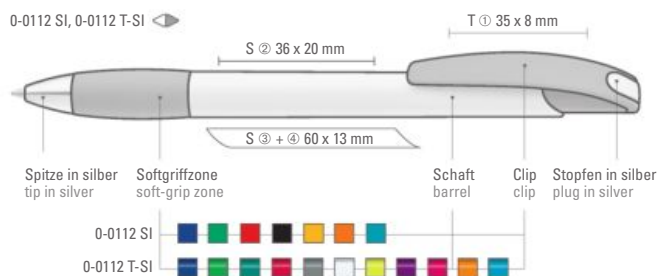

Ab 2.000 Stück können die Modelle farblich kombiniert werden.

You may choose any color combination for orders over 2.000 units.

0-0112 SI: Druckkugelschreiber mit gedeckt glänzendem Gehäuse in weiß, mit gepolsterter, farbiger Softgriffzone mit Clipdrückermechanik, Drückersstopfen und Spitze in silber glänzend.

0-0112 SI: Retractable ballpoint pen with solid shiny clip and barrel in white, with colored soft-grip zone and pusher mechanism. Plug in the clip and tip shiny silver.

0-0112 T-SI: Druckkugelschreiber mit uni transparent glänzendem Gehäuse und gepolsterter Softgriffzone mit Clipdrückermechanik. Drückersstopfen und Spitze silber glänzend.

0-0112 T-SI: Retractable ballpoint pen with transparent shiny housing with soft-grip zone and pusher mechanism. Plug in the clip and tip shiny silver.

Mindestbestellmenge 1.000 Stück
Werbeschlüssel Schaft S ○, Clip T

Minimum quantity 1,000 pieces
Advertising code barrel S ○, clip T