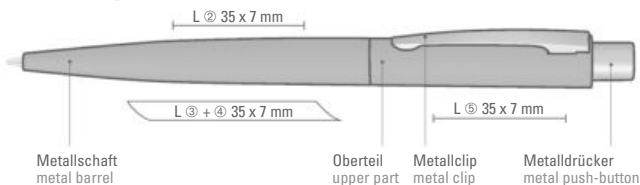

LUMOS

0-9560 STONE (● 8-0855)

Modell 0-9560 STONE0 eignet sich für Laserung in weiß. Siehe Seite 255.

Model 0-9560 STONE is suitable for engraving in white. See page 255.

0-9560 STONE ◊

0-9560 STONE: Metall-Druckkugelschreiber mit nachgestellter Beton- bzw. Steinoptik und -haptik. Metallclip und Drücker matt verchromt.