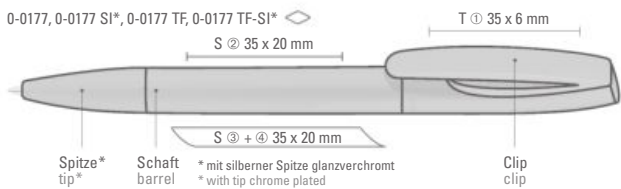

0-0177 SI: Drehkugelschreiber mit matt gedecktem Gehäuse und silberne Spitze glanzverchromt.

0-0177 TF-SI: Drehkugelschreiber mit transparent gefrostetem Gehäuse und silberne Spitze glanzverchromt.

0-0177: Drehkugelschreiber mit matt gedecktem Gehäuse.

0-0177 TF: Drehkugelschreiber mit transparent gefrostetem Gehäuse.

Mindestbestellmenge 1.000 Stück
Werbeschlüssel Schaft S, Clip T

0-0177 SI: Twist ballpoint pen with matt solid body and tip chrome plated.

0-0177 TF-SI: Twist ballpoint pen with transparent frosted body and tip chrome plated.

0-0177: Twist ballpoint pen with solid matt body.

0-0177 TF: Twist ballpoint pen with transparent frosted body.

Minimum quantity 1,000 pieces
Advertising code barrel S, clip T