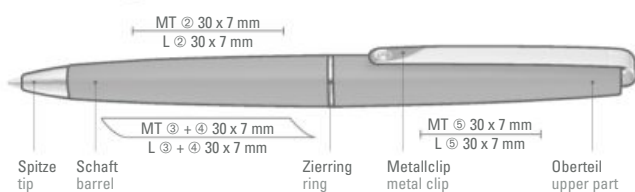

Etui Empfehlung / Case suggestion

ETUI 0-0944

Zweiteiliges Pappetui mit abnehmbarem Deckel und W-Einlage – siehe Seite 239.

Two-piece cardboard case with removable lid and W-inlay – see on page 239.

0-8370, 0-8370 M

0-8372 R, 0-8372 MR