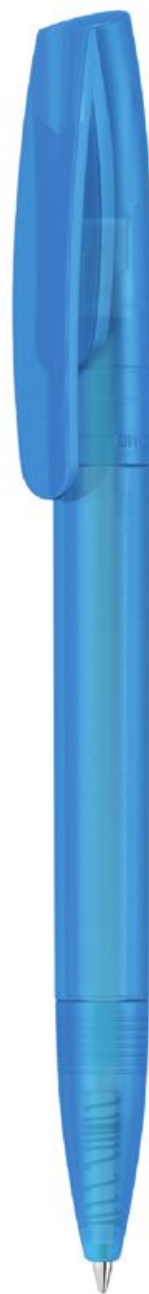

CORAL frozen SI
0-0177 TF-SI **new!**

CORAL
0-0177 **new!**

CORAL frozen
0-0177 TF **new!**

0-0177 SI (● 8-0855)
0-0177 (● 8-0854)

0-0177 TF-SI (● 8-0856)
0-0177 TF (● 8-0854)

0-0177 SI: Drehkugelschreiber mit matt gedecktem Gehäuse und silberne Spitze glanzverchromt.