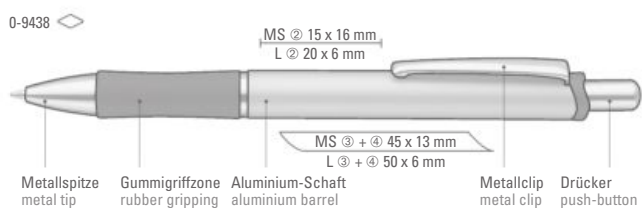

Farb-Code/Minen
Color code/Refills

COMMA
0-9438

LUCKY
0-9415

187

0-9438: Druckkugelschreiber mit lackiertem Aluminium-Schaft, schwarzer Gummigriffzone und Metallclip.

0-9415: Metall-Druckkugelschreiber mit glänzend lackiertem Schaft, Dräcker, Clip und Spitze. Weiche, große Gummigriffzone und transparente Zierringe uni-farben.

0-9438: Retractable ballpoint pen with coated aluminum barrel. Black rubber grip zone and metal clip.

0-9415: Metal retractable ballpoint pen with glossy chrome-plated barrel, push-button, clip and tip. Large, soft rubber gripping and transparent rings in one solid color.

Mindestbestellmenge 300 Stäck
Werbeschlässel Schaft MS/L

Minimum quantity 300 pieces
Advertising code barrel MS/L

COMMA, LUCKY

COMMA, LUCKY