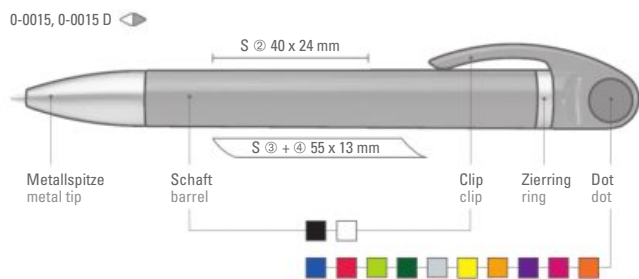

0-0015: Drehkugelschreiber mit weißem oder schwarzem Gehäuse, silber mattem Zierring und schwere Metallspitze matt verchromt.

0-0015 D: Drehkugelschreiber mit weißem oder schwarzem Gehäuse, silber mattem Zierring, farbigem Stopfen und schwere Metallspitze matt verchromt.

0-0015
Mindestbestellmenge 1.000 Stück
Werbeschlüssel Schaft S ○

0-0015 D
Mindestbestellmenge 1.000 Stück
Werbeschlüssel Schaft S ○, Stopfen T

0-0015: Twist ballpoint pen with solid shiny body in white or black, silver matt ring and heavy metal tip chrome matt plated.

0-0015 D: Twist ballpoint pen with solid shiny body in white or black, silver matt ring, colored plug in the upper part and heavy metal tip chrome matt plated.

0-0015
Minimum quantity 1,000 pieces
Advertising code barrel S ○

0-0015 D
Minimum quantity 1,000 pieces
Advertising code barrel S ○, plug T