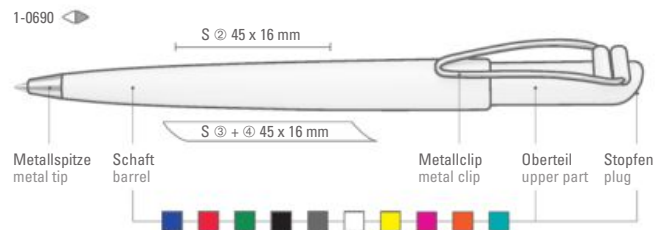

01-0336

01-0425

01-CG01

01-0116

01-0227

01-0151

●●8-0866

1-0735: Druckkugelschreiber mit großem gedeckten Gehäuse und großem Clip an genoppter Clipaufhängung.