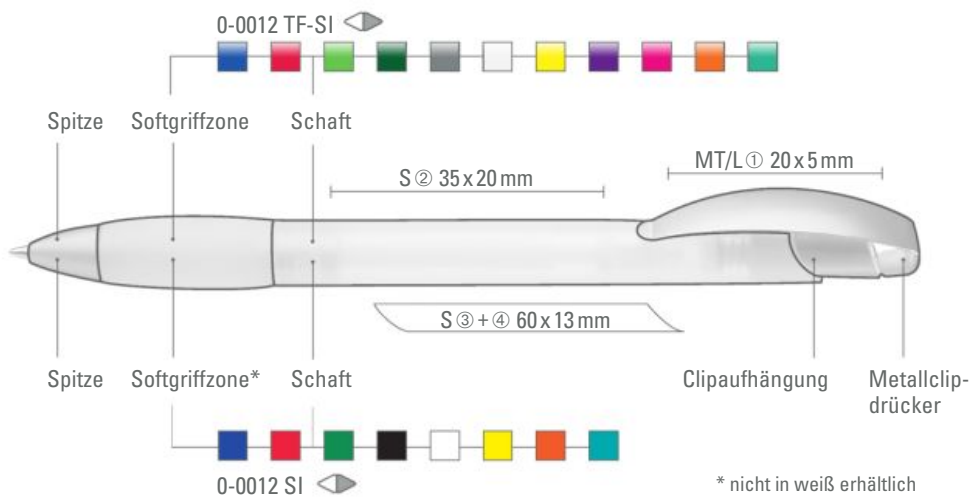

Große Vielfalt, schneller Überblick

Die uma Schreibgeräte setzen sich aus vielen Komponenten zusammen, mit einer Vielfalt an Farb-Optionen und unterschiedlichen Druckpositionen. Zur schnellen Übersicht über die verfügbaren Gestaltungsmöglichkeiten finden Sie auf jeder Produktseite eine Produkt-Info-Skizze mit dem jeweiligen Schreibgerät, der gesamten Auswahl an Standard-Farben des Modells und den Angaben der zur Verfügung stehenden Druckpositionen mit entsprechenden Maßen (Länge x Höhe in mm).

Für die Beschreibung der Druckposition und der Druckverfahren gibt es spezielle Info-Schlüssel, vgl. unten. Bitte achten Sie auf die Nummer (①–⑦) der jeweilig verfügbaren Druckposition bzw. auf den Buchstaben (Druckschlüssel S, T, TT, E, L, RD, RL, HD, V, D, MS, MT, P, GS, GT) des entsprechend geeigneten Druckverfahrens. uma – große Vielfalt, schneller Überblick.

Produkt-Info-Skizzen (Aufbau)