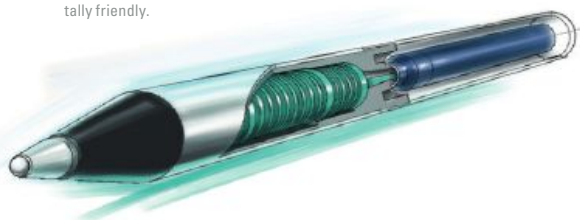

uma cartridge roller system

The **uma cartridge roller system** is an innovative basis for novel rollerball writing instruments in premium quality. Thanks to its specifically developed wear-resistant ball tip, the **uma cartridge roller system** excels in an unrivalled longevity. The **uma cartridge roller system** operates on the same principle as the fountain pen and can be refilled with standard ink cartridges. Thus, the TC ball tip (0.7 mm) can be reused again and again and will not be disposed of. This makes these writing instruments not only extremely economical, but also very environmentally friendly.

Patronen-Roller-System/uma cartridge roller system