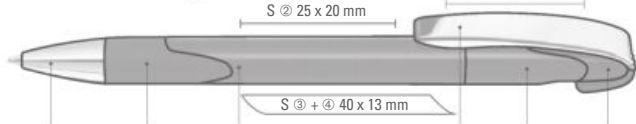

Minimum quantity 1,000 pieces
Advertising code barrel S, clip L

LOOK

LOOK grip M SI, LOOK grip transparent M SI

LOOK

94

0-0122 SI, 0-0122 T-SI

0-0122 M-SI, 0-0122 TM-SI

0-0122 SI: Druckkugelschreiber mit gedeckt glänzendem Gehäuse, schwerer glänzender Metallschulter, geschwungenem Clipdrücker und Gummigriffzone.