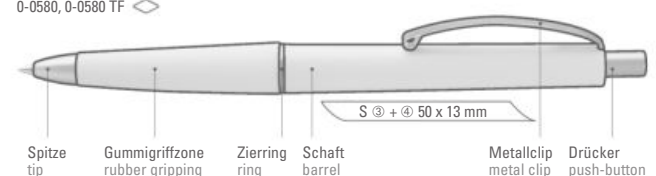

0-0580 (● 8-0854)

50-0002

50-0001

0-0580 TF (● 8-0854)

50-0072

50-1795

50-2271

50-0356

50-0405

50-0396

50-2077

50-0214

50-1585

● 8-0854

0-0580: Druckkugelschreiber mit Gummigriffzone und geschwungenem Metallclip. Schaft und Griffzone unifarben. Drücker, Zierring und Spitze in matt silber.

0-0580 TF: Druckkugelschreiber mit transparent gefrostetem Schaft und Gummi-griffzone. Geschwungener Metallclip. Drücker, Zierring und Spitze in matt silber.

Mindestbestellmenge 1.000 Stück
Werbeschlüssel Schaft S

0-0580 TF: Retractable ballpoint pen with transparent frosted barrel and rubber gripping. Curved metal clip. Push-button, ring and tip in matt silver.

0-0580: Retractable ballpoint pen with rubber gripping and curved metal clip. Barrel and grip zone in one solid color. Push-button, ring and tip in matt silver.

Minimum quantity 1,000 pieces
Advertising code barrel S

0-0580, 0-0580 TF