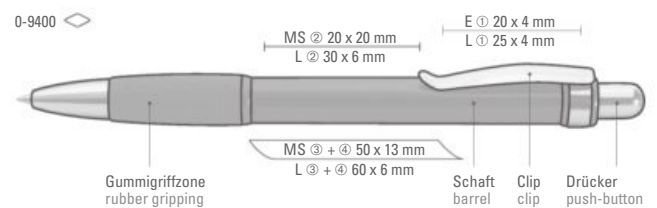

0-9400 (● 8-0883)

20-0002

20-0286

20-0186

20-0341

20-0430

20-0136

20-0266

20-0227

● 8-0883

0-9480 L (● 8-0883)

20-0002

20-2747

20-0187

20-3435

20-0004

● 8-0883

0-9400: Druckkugelschreiber mit Aluminium-Schaft, Metallclip und farbiger Gummigriffzone.

0-9480 L: Metall-Druckkugelschreiber mit lackiertem Aluminium-Schaft, Metallclip und Griffzone mit Ringdesign glanzverchromt.

Mindestbestellmenge 300 Stück
Werbeschlüssel Schaft MS/L, Clip E/L

0-9400: Retractable ballpoint pen with aluminium barrel, metal clip and colored rubber gripping.

0-9480 L: Retractable metal ballpoint pen with coated aluminium body, metal clip and ring-design grip zone brilliant chrome plated.

Minimum quantity 300 pieces
Advertising code barrel MS/L, clip E/L