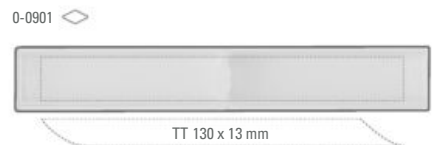

Beispiel ARCTIS-SET
Example ARCTIS-SET