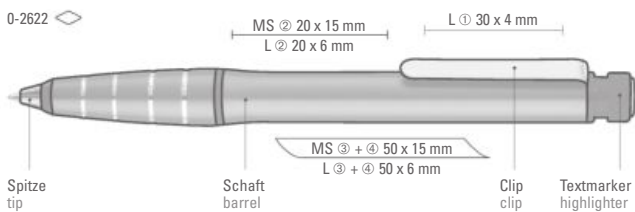

0-2622: Metall-Drehkugelschreiber aus Aluminium mit integriertem gelb schreibendem Textmarker im Schaft. Der Textmarker lässt sich mittels Drehbewegung aus dem Schaft herausnehmen und kann separat genutzt werden. Lieferung inkl. Gebrauchsanweisung.

0-2622 SET: 2in1 Set – bestehend aus 2in1 Drehkugelschreiber mit einer Ersatztextmarkerpatrone in gelb und einer D1 Mine schwarz schreibend – im praktischen Etui mit transparentem Kunststoffschuber inkl. Gebrauchsanweisung.

Mindestbestellmenge 300 Stück
Werbeschlüssel Schaft MS/L, Clip L

0-2622: Aluminium metal twist ballpoint pen with integrated yellow writing text marker in the body. The text marker can be twisted out of the body and used separately. Delivery incl. instructions for use.

0-2622 SET: 2in1 set – It consists of a 2in1 twist ballpoint pen with integrated yellow highlighter, a yellow replacement highlighter refill and a black D1 refill – in a practical case with transparent plastic slipcase incl. instructions for use.

Minimum quantity 300 pieces
Advertising code barrel MS/L, clip L