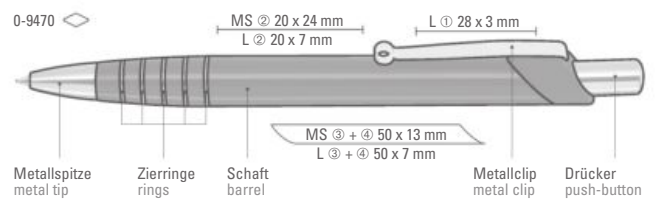

0-9460 (● 8-0883)

53-0002

53-2756

53-0179

53-3425

53-0004

● 8-0883

0-9470 (● 8-0883)

53-0002

53-0001

53-2756

53-0179

53-3425

53-0004

● 8-0883

0-9460: Metall-Druckkugelschreiber mit glanz verchromten Beschlägen.

0-9470: Metalldruckkugelschreiber mit silbernen Zierringen im Schaft und elastischem Metallclip. Spitze und Drücker in Silber glänzend.

Mindestbestellmenge 300 Stück
Werbeschlüssel Schaft MS/L, Clip L

0-9460: Metal ballpoint pen with glossy chrome fittings.

0-9470: Retractable metal ballpoint pen with silver rings in the barrel, elastic metal clip. Shiny silver tip and push-button.

Minimum quantity 300 pieces
Advertising code barrel MS/L, clip L