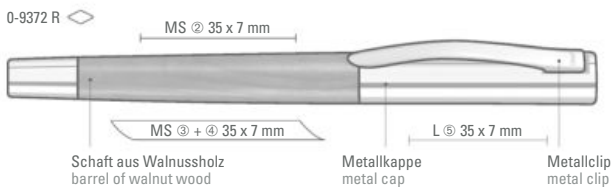

0-9370: Metall-Drehkugelschreiber mit Softdrehmechanik und gefedertem Clip. Oberteil, Clip und Spitze glanzverchromt. Schaft aus Walnussholz.

0-9372 R: Metall-Rollerball mit gefedertem Clip. Kappe glanzverchromt. Schaft aus Walnussholz.

Mindestbestellmenge 100 Stück
Werbeschlüssel Schaft MS, Kappe L

0-9370: Metal twist ballpoint pen with soft twist mechanism and spring mounted clip. Upper part, clip and tip chrome plated. Barrel made from walnut wood.

0-9372 R: Metal roller ball with spring mounted clip. Cap chrome plated. Barrel made from walnut wood.

Minimum quantity 100 pieces
Advertising code barrel MS, cap L