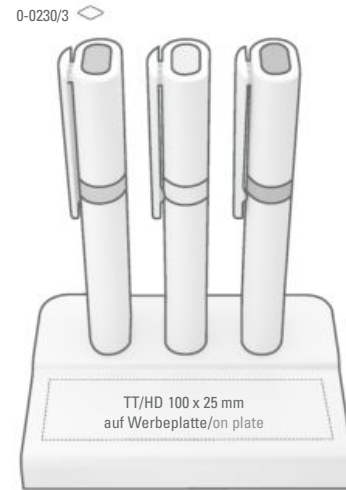

Farb-Code (Schreibfarben)
Color code (Ink colors)

0-0200	
50-0225	
50-7481	
50-0809	
50-1575	
50-2915	

Modell auf Anfrage auch mit blauem oder orangenem Textmarker.

On request the item is available with blue and orange highlighter.

0-0230/3: Textmarkerständer für 3 Textmarker mit großer Werbefläche. Standard Textmarker-Schreibfarbe magenta, gelb und grün.

0-0230/3
Mindestbestellmenge 300 Stück
Werbeschlüssel TT, HD auf Werbeplatte
Werbeschlüssel auf Textmarker Schaft P, Clip P

0-0230/3: Highlighter rack for three text markers with a big advertising space. Standard writing colors for the highlighter are yellow, green and magenta.

0-0230/3
Minimum quantity 300 pieces
Advertising code TT, HD on panel
Advertising code on highlighter barrel P, clip P

TEXTMARKER SET SI
HIGHLIGHTER SET SI
0-0200/3 SI

BESCHREIBUNG
DESCRIPTION

0-0200/3 SI: Silberfarbene Set-Box in Köcherform mit 3 Textmarkern (0-0200) in verschiedenen Schreibfarben (gelb/grün/magenta), Textmarkergehäuse in schwarz. Auch mit Klebebänderole erhältlich.

Mindestbestellmenge 300 Stück
Werbeschlüssel Schaft P, Clip P, Box S, TT

0-0200/3 SI: Quiver-shaped set box in silver with 3 highlighters (0-0200) in various ink colors (yellow/green/magenta) and text marker body in black. Also available with adhesive banderole.

Minimum quantity 300 pieces
Advertising code barrel P, clip P, box S, TT

Farb-Code (Schreibfarben)
Color code (Ink colors)

0-0200	
50-0225	
50-7481	
50-0809	
50-1575	
50-2915	

0-0200/3, 0-0200/3 SI