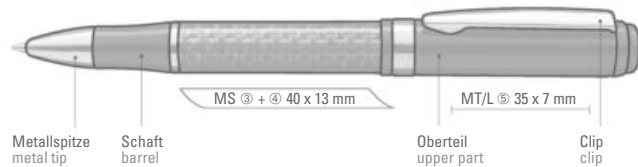

0-8950, 0-8957 B

Metallspitze
metal tip

Schaft
barrel

MS ⊕ ⊕ 40 x 13 mm

Oberteil
upper part

Clip
clip

MT/L ⊕ 35 x 7 mm

0-8956 F, 0-8952 R