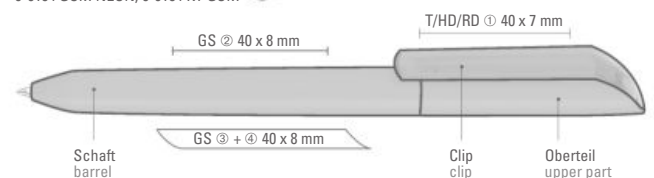

0-0184 GUM NEON (● 8-0866)

32-0930

32-0804

32-0805

32-0806

32-0802

0-0184 KT GUM (● 8-0866)

32-0292

32-7686

32-1805

32-0382

32-0348

32-0002

32-0428

32-0001

32-0115

32-2705

32-2104

32-0203

32-0213

32-1585

32-0638

32-0321

32-7569

32-0469

● 8-0866

Ab 2.000 Stück können die Modelle farblich kombiniert werden.

You may choose any color combination for orders over 2,000 units.

0-0184 GUM NEON: Drehkugelschreiber mit gummiertem Gehäuse und gedeckt glänzendem Clip in uni Neonfarben.

0-0184 GUM NEON: Twist ballpoint pen with soft touch housing and shiny solid clip in neon-colors.

0-0184 KT GUM: Drehkugelschreiber unifarben mit gummiertem Gehäuse und transparent glänzendem Clip.

0-0184 KT GUM: Twist ballpoint pen in one solid color with soft touch housing and shiny transparent clip.

Mindestbestellmenge 1.000 Stück
Werbeschlüssel Schaft GS, Clip T/HD/RD

Minimum quantity 1,000 pieces
Advertising code barrel GS, clip T/HD/RD

0-0184 GUM NEON, 0-0184 KT GUM