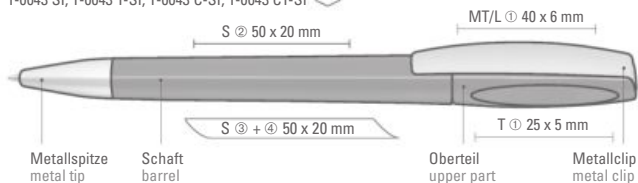

1-0043 SI, 1-0043 T-SI, 1-0043 C-SI, 1-0043 CT-SI

1-0043 SI: Drehkugelschreiber mit gedeckt glänzendem Gehäuse, schwerer Metallschreibe- und Metallclip glanzchrom.

1-0043 T-SI: Drehkugelschreiber mit transparent glänzendem Gehäuse, schwerer Metallschreibe- und Metallclip glanzchrom.