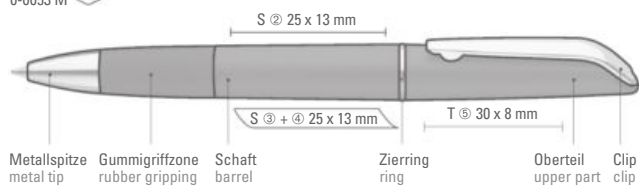

0-0053 MR, 0-0053 M-PR ◊

0-0053 M: Drehkugelschreiber mit Gummigriffzone in schwarz und Gehäuse im Metallic-Look. Metallclip, Zierring und Metallspitze in Silber glänzend.

0-0053 MR: Rollerball mit Gehäuse in Metallicfarbe. Zierring und Metallclip glanzverchromt. Passender Rollerball zu Modell 0-0053 M.