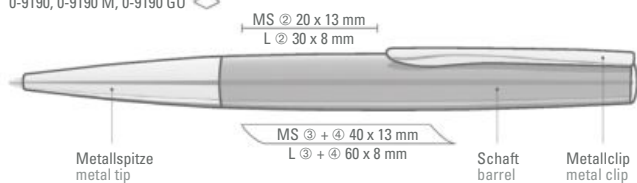

0-9190: Metall-Drehkugelschreiber mit gedeckt glänzendem Gehäuse in schwarz oder weiß, gefederter Metallclip und schwere Metallspitze glanzverchromt.

0-9190 M: Metall-Drehkugelschreiber mit gedeckt matt lackiertem Gehäuse in schwarz, gefederter Metallclip und Softdrehmechanik.

0-9190 GO: Metall-Drehkugelschreiber mit gedeckt mattem Gehäuse in schwarz, gefederter Metallclip und schwere Metallspitze in matt gold.

Mindestbestellmenge
Werbeschlüssel

100 Stück
Schaft MS/L

0-9190: Metal twist ballpoint pen with shiny solid housing in black or white, spring mounted clip and heavy chrome plated metal tip.

0-9190 M: Metal twist ballpoint pen with solid matt finished surface in black, spring mounted clip, heavy chrome plated metal tip and smooth turning mechanics.

0-9190 GO: Metal twist ballpoint pen with solid matt housing in black, spring mounted clip and heavy metal tip in matt gold.

Minimum quantity
Advertising code

100 pieces
barrel MS/L