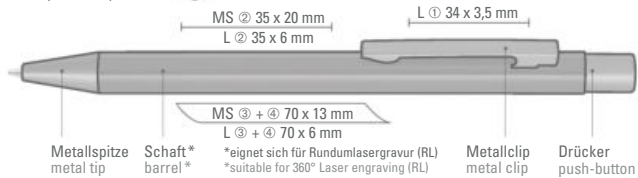

0-9450: Metall-Druckkugelschreiber mit
glänzendem Gehäuse, Metallclip, Metall-
spitze und Drücker in GUN metallic.

0-9457 B: Metall-Druckbleistift (0,7 mm)
mit glänzendem Gehäuse, Metallclip,
Metallspitze und Drücker in GUN metallic.
Mit Radiergummi im Drücker.