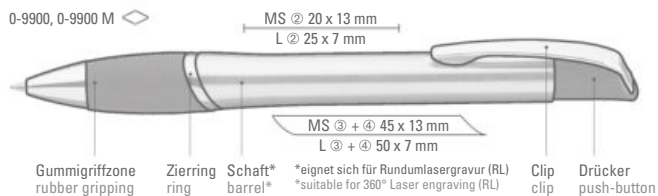

Model is suitable for 360° Laser engraving.

Farb-Code/Minen
Color code/Refills

OPERA
0-9900

OPERA M
0-9900 M

ETUI 0-0917
Beschreibung auf Seite 240.
See description on page 240.

0-9900: Metall-Druckkugelschreiber mit Gummigriffzone und glanzverchromten Beschlagteilen.