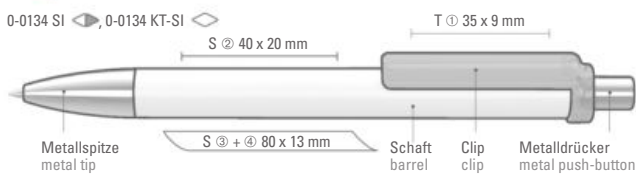

FASHION

0-0134 SI: Druckkugelschreiber mit gedeckt glänzendem Gehäuse. Metallspitze und Metalldrücker glanzverchromt.

0-0134 SI VIS: Druckkugelschreiber FASHION SI mit digitalem Folien-transferdruck auf dem Schaft, Clip gedeckt glänzend. Metallspitze und Metalldrücker glanzverchromt.