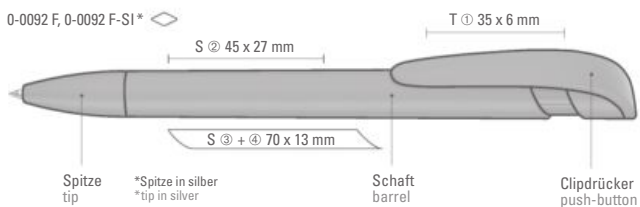

0-0092 F: Druckkugelschreiber mit matt gedecktem Gehäuse und Spitze, mit breitem Bogenclipdrücker.

0-0092 F-SI: Druckkugelschreiber mit matt gedecktem Gehäuse, mit breitem Bogenclipdrücker und silberner Spitze glanzverchromt.