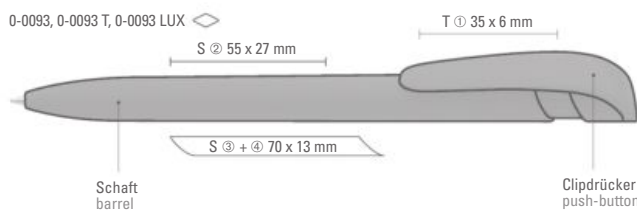

YES transparent
0-0093 T

YES LUX
0-0093 LUX

45

YES

YES, YES transparent, YES LUX

0-0093: Druckkugelschreiber in uni glänzend weiß und schwarz, mit breitem Bogenclipdrücker.

0-0093 T: Druckkugelschreiber in uni-farbenem, transparentem Gehäuse mit breitem Bogenclipdrücker.