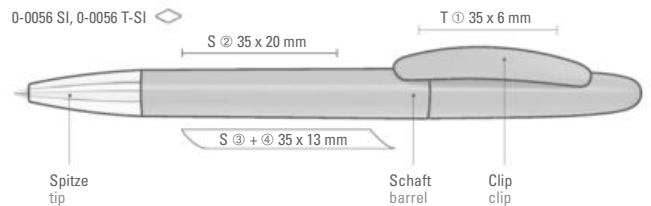

0-0056 SI (● 8-0866)
0-0056 M-SI (● 8-0866)

- 32-0292
- 32-2175
- 32-2147
- 32-0200
- 32-0382
- 32-0348
- 32-0343
- 32-0002
- 32-0001
- 32-0115
- 32-2705
- 32-2685
- 32-0188
- 32-0203
- 32-0213
- 32-1585
- 32-0321
- 32-0468
- 32-7569
- 32-0469

0-0056 SI: Drehkugelschreiber mit gedeckt glänzendem Gehäuse und silber glänzender Spitze.

0-0056 M-SI: Drehkugelschreiber mit gedeckt glänzendem Gehäuse. Metallclip und Spitze glanzverchromt.

0-0056 SI
Mindestbestellmenge 1.000 Stück
Werbeschlüssel Schaft S, Clip T

0-0056 M-SI
Mindestbestellmenge 1.000 Stück
Werbeschlüssel Schaft S, Clip MT/L

0-0056 SI: Twist ballpoint pen with shiny solid body and shiny silver tip.

0-0056 M-SI: Twist ballpoint pen with shiny opaque body, metal clip and tip chrome plated.

0-0056 SI
Minimum quantity 1,000 pieces
Advertising code barrel S, clip T

0-0056 M-SI
Minimum quantity 1,000 pieces
Advertising code barrel S, clip MT/L