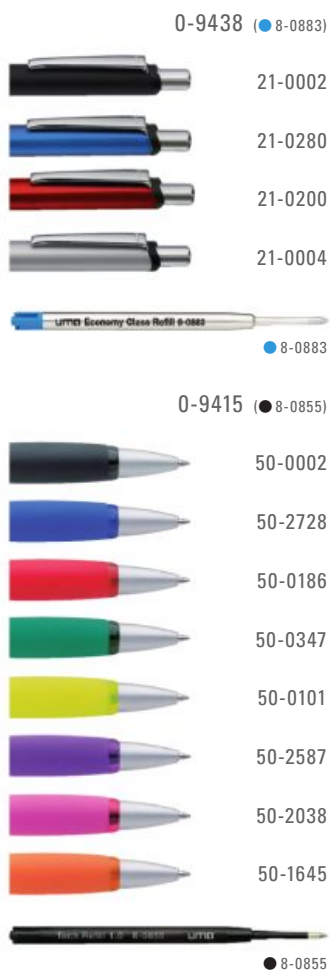

Farb-Code/Minen
Color code/Refills

COMMA
0-9438

LUCKY
0-9415

187

0-9438: Druckkugelschreiber mit lackiertem Aluminium-Schaft, schwarzer Gummigriffzone und Metallclip.

0-9415: Metall-Druckkugelschreiber mit glänzend lackiertem Schaft, Dräcker, Clip und Spitze. Weiche, große Gummigriffzone und transparente Zierringe uni-farben.

0-9438: Retractable ballpoint pen with coated aluminum barrel. Black rubber grip zone and metal clip.

0-9415: Metal retractable ballpoint pen with glossy chrome-plated barrel, push-button, clip and tip. Large, soft rubber gripping and transparent rings in one solid color.

Mindestbestellmenge 300 Stäck
Werbeschlässel Schaft MS/L

Minimum quantity 300 pieces
Advertising code barrel MS/L

COMMA, LUCKY

COMMA, LUCKY