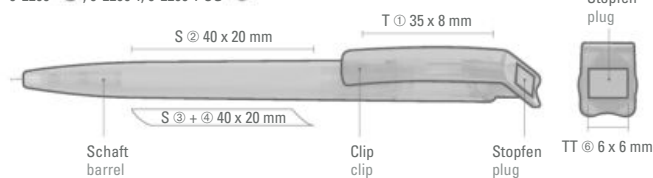

Retractable ballpoint pen made of recycled rPET material. The special styling of the clip push-button makes sure that your advertising always lies on top. This PET material made of recycled PET bottles from Europe is suited for a long-living and lasting advertising. The uma RECYCLED PET PEN protects our environment due to the European production and the long-writing uma Jumbo refill.

0-2260: Druckkugelschreiber aus recyceltem rPET-Material in gedeckten Gehäusefarben, mit gedeckt farbigem Stopfen.

0-2260: Retractable ballpoint pen made of recycled rPET material with body in one solid color and solid plug.

0-2260 T: Druckkugelschreiber aus recyceltem rPET-Material in transparent glänzend, mit gedeckt farbigem Stopfen.

0-2260 T: Retractable ballpoint pen made of recycled rPET material with transparent body and solid plug.

0-2260 T SG: Druckkugelschreiber aus recyceltem rPET-Material in klar transparenten glänzend, mit gedeckt farbigem Stopfen.

0-2260 T SG: Retractable ballpoint pen made of recycled rPET material with clear transparent body and solid plug.

0-2260 ◀, 0-2260 T, 0-2260 T SG ▶