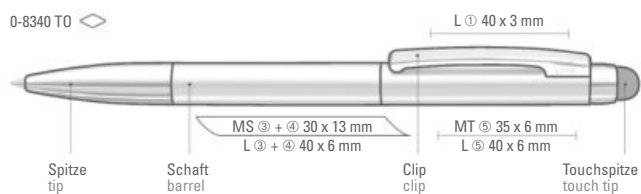

0-8340: Metall-Drehkugelschreiber mit gefedertem Clip. Oberfläche in silber matt und glänzenden Beschlagteilen, schwarz oder weiß glänzend mit matten Beschlägen.

0-8342 R: Metall-Rollerball mit gefedertem Clip. Oberfläche in silber matt und glänzenden Beschlagteilen, schwarz oder weiß glänzend mit matten Beschlägen.

0-8340 TO: Metall-Drehkugelschreiber mit gefedertem Clip. Oberfläche in silber matt und glänzenden Beschlagteilen, mit Touchfunktion im Oberteil.

Mindestbestellmenge 300 Stück
Werbeschlüssel Schaft MS/L,
Clip L, Kappe MT/L

0-8340: Metal twist ballpoint pen with spring-mounted clip. Surface in matt silver and glossy chrome fittings, glossy black or white with matt fittings.

0-8342 R: Metal rollerball with spring-mounted clip. Surface in matt silver and glossy chrome fittings, glossy black or white with matt fittings.

0-8340 TO: Metal twist ballpoint pen with spring-mounted clip. Surface in matt silver and glossy chrome fittings and additional touch function in the upper part.

Minimum quantity 300 pieces
Advertising code barrel MS/L,
clip L, cap MT/L

SLIDE

SLIDE, SLIDE R, SLIDE TOUCH