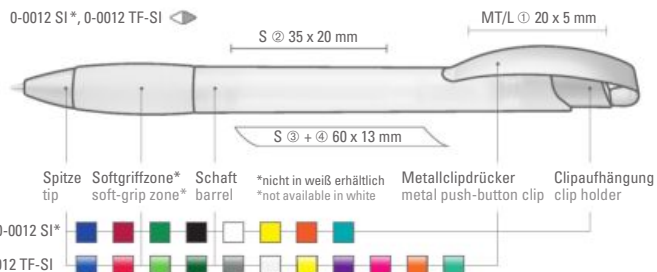

Siehe weitere VIS-Modelle S. 82/83.
See other VIS models, p. 82/83.

Bei den Modellen 0-0012 SI und 0-0012 TF-SI können alle Teile ab 2.000 Stück kombiniert werden.

With the models 0-0012 SI, and 0-0012 TF-SI, all parts can be combined if 2,000 units or more are ordered.

0-0012 SI: Druckkugelschreiber mit geschwungenem, matt verchromtem Metallbogenclipdrücker und gepolsterter Softgriffzone. Spitze matt silber.

0-0012 SI: Retractable ballpoint pen with curved metal push-button and clip in matt chrome and soft-grip zone. Tip in matt silver.

0-0012 TF-SI: Druckkugelschreiber mit transparent gefrostetem Gehäuse, geschwungenem, matt verchromtem Metallbogenclipdrücker und gepolsterter Softgriffzone. Schaft und Griffzone unifarben transparent gefrostet. Spitze matt silber.

0-0012 TF-SI: Retractable ballpoint pen with transparent frosted body, curved metal push-button and clip in matt chrome and soft-grip zone. Barrel and grip zone in the same transparent frosted color. Tip in matt silver.

Mindestbestellmenge 1.000 Stück
Werbeschlüssel Schaft S ○, Clip MT/L

Minimum quantity 1,000 pieces
Advertising code barrel S ○, clip MT/L

0-0012 SI*, 0-0012 TF-SI