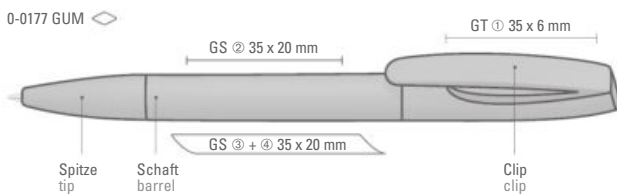

0-0177: Twist ballpoint pen with solid matt body.

0-0177 TF: Twist ballpoint pen with transparent frosted body.

Minimum quantity 1,000 pieces
Advertising code barrel S, clip T

CORAL

0-0177 GUM (● 8-0855)

0-0177 GUM: Drehkugelschreiber mit gummiertem Gehäuse und gummiertem Clip.