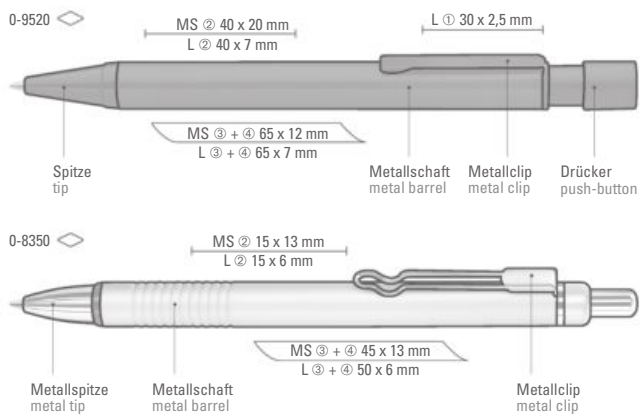

Farb-Code/Minen
Color code/Refills

PIANO
0-9520

SMOKE
0-8350

0-9520: Metall-Druckkugelschreiber mit matt lackiertem Gehäuse. Drücker, Metallclip und Spitze in schwarz matt.

0-8350: Metall-Druckkugelschreiber mit matt lackiertem Aluminium-Schaft und integrierter Griffzone. Metallbügelclip und Beschläge glanzverchromt, Zierring schwarz.

0-9520: Retractable metal ballpoint pen with matt lacquered barrel. Metal clip, push-button and tip in matt black.

0-8350: Retractable metal ballpoint pen with matt lacquered aluminium barrel and integrated gripping zone. Metal clip and fittings chrome plated. Ring black.

0-9520
Mindestbestellmenge 300 Stück
Werbeschlüssel Schaft MS/L, Clip L

0-8350
Mindestbestellmenge 300 Stück
Werbeschlüssel Schaft MS/L

0-9520
Minimum quantity 300 pieces
Advertising code barrel MS/L, clip L

0-8350
Minimum quantity 300 pieces
Advertising code barrel MS/L