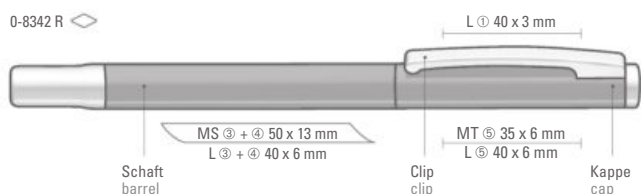

0-8340: Metall-Drehkugelschreiber mit gefedertem Clip. Oberfläche in silber matt und glänzenden Beschlagteilen, schwarz oder weiß glänzend mit matten Beschlägen.

0-8342 R: Metall-Rollerball mit gefedertem Clip. Oberfläche in silber matt und glänzenden Beschlagteilen, schwarz oder weiß glänzend mit matten Beschlägen.

0-8340 TO: Metall-Drehkugelschreiber mit gefedertem Clip. Oberfläche in silber matt und glänzenden Beschlagteilen, mit Touchfunktion im Oberteil.

Mindestbestellmenge 300 Stück
Werbeschlüssel Schaft MS/L,
Clip L, Kappe MT/L

0-8340: Metal twist ballpoint pen with spring-mounted clip. Surface in matt silver and glossy chrome fittings, glossy black or white with matt fittings.

0-8342 R: Metal rollerball with spring-mounted clip. Surface in matt silver and glossy chrome fittings, glossy black or white with matt fittings.

0-8340 TO: Metal twist ballpoint pen with spring-mounted clip. Surface in matt silver and glossy chrome fittings and additional touch function in the upper part.

Minimum quantity 300 pieces
Advertising code barrel MS/L,
clip L, cap MT/L

SLIDE

SLIDE, SLIDE R, SLIDE TOUCH