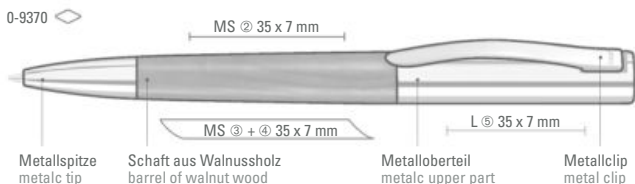

0-9370: Metall-Drehkugelschreiber mit Softdrehmechanik und gefedertem Clip. Oberteil, Clip und Spitze glanzverchromt. Schaft aus Walnussholz.

0-9372 R: Metall-Rollerball mit gefedertem Clip. Kappe glanzverchromt. Schaft aus Walnussholz.

Mindestbestellmenge 100 Stück
Werbeschlüssel Schaft MS, Kappe L

0-9370: Metal twist ballpoint pen with soft twist mechanism and spring mounted clip. Upper part, clip and tip chrome plated. Barrel made from walnut wood.

0-9372 R: Metal roller ball with spring mounted clip. Cap chrome plated. Barrel made from walnut wood.

Minimum quantity 100 pieces
Advertising code barrel MS, cap L