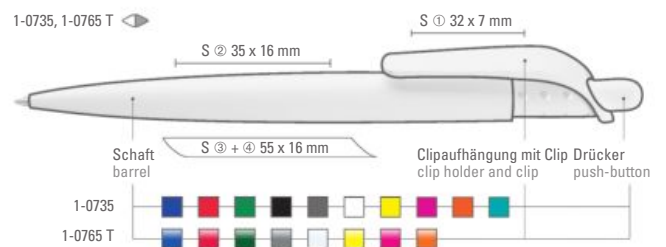

01-0336

01-0425

01-CG01

01-0116

01-0227

01-0151

●●8-0866

1-0735: Druckkugelschreiber mit großem gedeckten Gehäuse und großem Clip an genoppter Clipaufhängung.