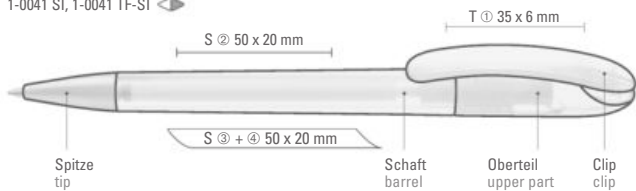

Mit softem Drehmechanismus
With soft twist mechanism

umaBlackForest
Pens

1-0041 SI, 1-0041 TF-SI

1-0041 SI: Drehkugelschreiber in uni gedeckt, mit schwerer matt verchromter Metallspitze.

1-0041 TF-SI: Drehkugelschreiber mit transparent gefrostetem Gehäuse und schwerer matt verchromter Metallspitze.