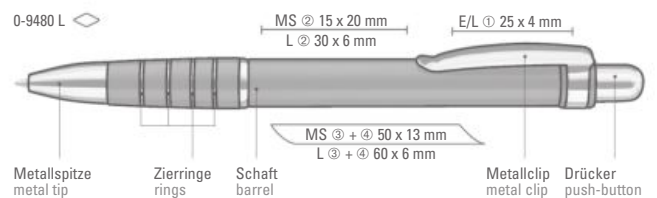

0-9400 (● 8-0883)

20-0002

20-0286

20-0186

20-0341

20-0430

20-0136

20-0266

20-0227

● 8-0883

0-9480 L (● 8-0883)

20-0002

20-2747

20-0187

20-3435

20-0004

● 8-0883

0-9400: Druckkugelschreiber mit Aluminium-Schaft, Metallclip und farbiger Gummigriffzone.

0-9480 L: Metall-Druckkugelschreiber mit lackiertem Aluminium-Schaft, Metallclip und Griffzone mit Ringdesign glanzverchromt.

Mindestbestellmenge 300 Stück
Werbeschlüssel Schaft MS/L, Clip E/L

0-9400: Retractable ballpoint pen with aluminium barrel, metal clip and colored rubber gripping.

0-9480 L: Retractable metal ballpoint pen with coated aluminium body, metal clip and ring-design grip zone brilliant chrome plated.

Minimum quantity 300 pieces
Advertising code barrel MS/L, clip E/L