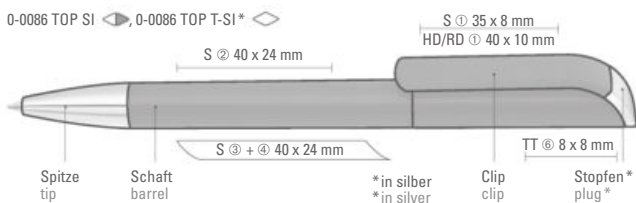

0-0086 TOP SI: Drehkugelschreiber mit gedeckt glänzendem Gehäuse, glanzverchromtem Stopfen und glanzverchromter Spitze.

0-0086 TOP T-SI: Drehkugelschreiber mit transparent glänzendem Gehäuse, glanzverchromtem Stopfen und glanzverchromter Spitze.

Mindestbestellmenge 1.000 Stück
Werbeschlüssel Schaft S,
Clip S/HD/RD, Stopfen TT

0-0086 TOP SI: Twist ballpoint pen with shiny solid body, tip and plug brilliant chrome plated.

0-0086 TOP T-SI: Twist ballpoint pen with shiny transparent body, tip and plug brilliant chrome plated.

Minimum quantity 1,000 pieces
Advertising code barrel S,
clip S/HD/RD, plug TT