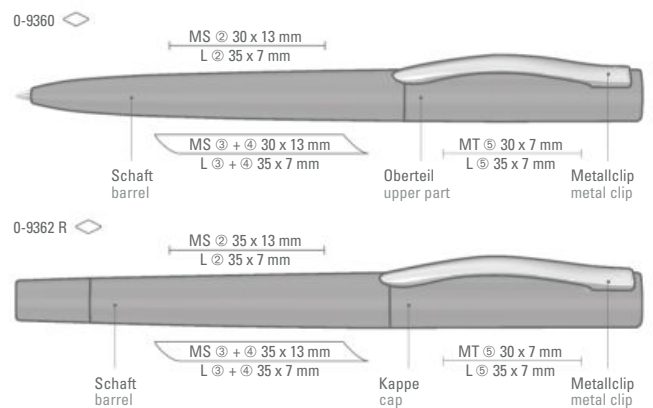

METALLETUI ML 0-0962 ML
Metallklappetui in schwarz oder weiß siehe Seite 241.

Metal hinged case in black or white see page 241.

0-9360: Metall-Drehkugelschreiber in matt lackiertem Gehäuse mit Softdrehmechanik und gefedertem, gebürstetem Clip.

0-9362 R: Metall-Rollerball in matt lackiertem Gehäuse und gefedertem, gebürstetem Clip.

Mindestbestellmenge 100 Stück
Werbeschlüssel Schaft MS/L, Kappe MT/L

0-9360: Metal twist ballpoint pen in matt lacquered housing with soft twist mechanism and spring mounted clip matt brush-finished.

0-9362 R: Metal roller ball with matt lacquered housing and spring mounted clip matt brush-finished.

Minimum quantity 100 pieces
Advertising code barrel MS/L, cap MT/L