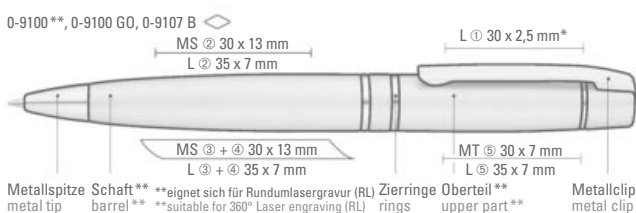

* nicht für 0-9100 GO möglich
* not possible for 0-9100 GO

Metallspitze metal tip
Schaft** barrel**
Zierringe rings
Oberteil** upper part**
Metallclip metal clip

Schaft** barrel**
Zierringe rings
Kappe** cap**
Metallclip metal clip