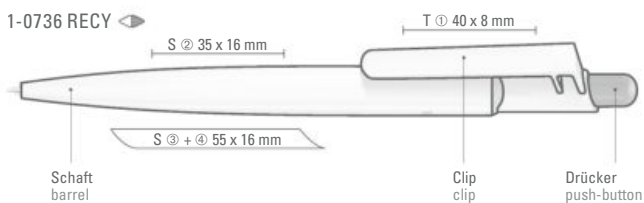

1-0736 RECY ◀

Das Modell VITAN finden Sie auf Seite 135.

The model VITAN can be found on page 135.

1-0736 RECY: Druckkugelschreiber mit großem Clip an verstärkter Clipanbindung mit gedeckt glänzendem Gehäuse aus 100% recyceltem Kunststoff.

1-0736 RECY: Retractable ballpoint pen with extra strong large clip and solid shiny body made from 100% recycled plastic.

Mindestbestellmenge 1.000 Stück
Werbeschlüssel Schaft S ○, Clip T

Minimum quantity 1,000 pieces
Advertising code barrel S ○, clip T