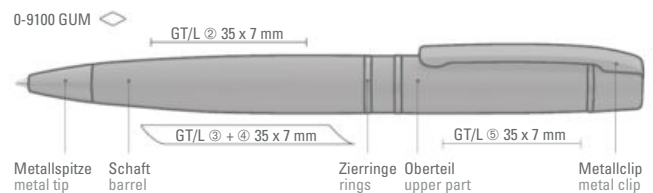

VIP GUM
0-9100 GUM

VIP R GUM
0-9102 R GUM

Farb-Code/Minen
Color code/Refills

0-9100 GUM (● 8-0888)
0-9102 R GUM (●● 8-0806)

54-0002

● 8-0888

●● 8-0806

ETUI 0-0911 W
Beschreibung auf Seite 240.

ETUI 0-0911 W
See description on page 240.

Modell eignet sich für Hochglanz-laserung. Siehe Seite 254.

Model is suitable for high gloss laser engraving. See page 254.

0-9100 GUM: Metall-Drehkugelschreiber mit Softtouch-Gehäuse, Softdrehmechanik und gefedertem Clip. Beschlagteile schwarz glänzend lackiert.

0-9102 R GUM: Metall-Rollerball mit Softtouch-Gehäuse, gefedertem Clip und rutschfester Gummigriffzone. Beschlagteile schwarz glänzend lackiert.

Mindestbestellmenge 100 Stück
Werbeschlüssel Schaft GT/L, Kappe GT/L

0-9100 GUM: Metal twist ballpoint pen with softtouch body, smooth turning mechanics, spring-mounted clip and shiny black fittings.

0-9102 R GUM: Metal rollerball with softtouch body, spring-mounted clip, no-slip rubberized grip and shiny black fittings.

Minimum quantity 100 pieces
Advertising code barrel GT/L, cap GT/L