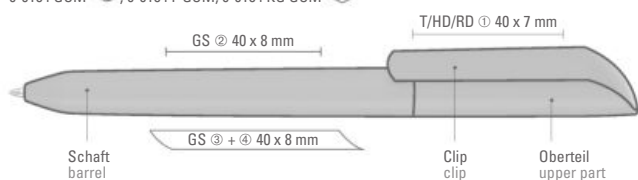

0-0184 GUM ◀, 0-0184 F GUM, 0-0184 KG GUM ◊