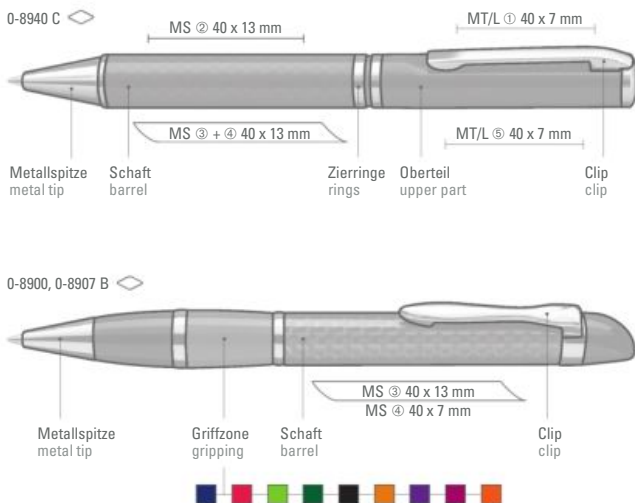

Farb-Code/Minen
Color code/Refills

GALILEO C
0-8940 C

NOBILIS
0-8900

NOBILIS B
0-8907 B

0-8940 C: Carbonfaser Metalldrehkugelschreiber mit zwei eingelassenen silbernen Ringen und Kappe in schwarz, Metallbeschlagteile glanzverchromt.

0-8900: Edler Carbonfaser-Drehkugelschreiber mit flexiblem, glanzverchromtem Metallclip, Metallzierringen, Metallspitze und farbiger Griffzone.

0-8907 B: Edler Carbonfaser-Drehbleistift (0,7 mm) mit flexiblem, glanzverchromtem Metallclip, Metallzierringen, Metallspitze und farbiger Griffzone.

0-8940 C
Mindestbestellmenge 100 Stück
Werbeschlüssel Schaft MS, Kappe MT/L

0-8900, 0-8907 B
Mindestbestellmenge 100 Stück
Werbeschlüssel Schaft MS

0-8940: Carbon-fiber metal twist metal ballpoint pen with two recessed silvery rings and cap in black, metal fittings chrome plated.

0-8900: Carbon-fiber twist ball pen with flexible, glossy chrome metal clip, metal fittings, metal tip and colored gripping.

0-8907 B: Carbon-fiber twist (0.7 mm) pen with flexible, glossy chrome metal clip, metal fittings, metal tip and colored gripping.

0-8940 C
Minimum quantity 100 pieces
Advertising code barrel MS, cap MT/L

0-8900, 0-8907 B
Minimum quantity 100 pieces
Advertising code barrel MS