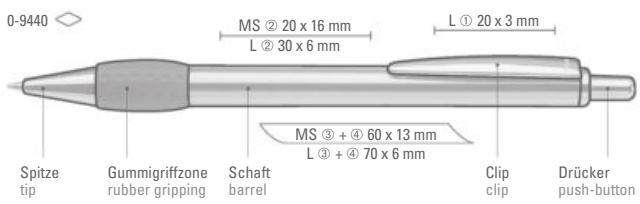

0-9440: Metall-Druckkugelschreiber mit glanzverchromtem, lackiertem Schaft, Drücker, Clip und Spitze. Gummigriffzone farbig.

0-0196 L: Metall-Druckkugelschreiber mit verchromten und lackiertem Schaft. Obere Halbkugel und Stopfen unifarben transparent. Gelochter Metallclip, Drücker und untere Halbkugel verchromt.

0-9440
Mindestbestellmenge 300 Stück
Werbeschlüssel Schaft MS/L, Clip L

0-0196 L
Mindestbestellmenge 300 Stück
Werbeschlüssel Schaft MS/L

0-9440: Metal retractable ballpoint pen with glossy chrome-plated, lacquered barrel, push-button, clip and tip. Colored rubber gripping.

0-0196 L: Metal retractable ballpoint pen with chrome and lacquered barrel. Upper hemisphere and terminal in one transparent color. Chrome plated metal clip, lower hemisphere and push button.

0-9440
Minimum quantity 300 pieces
Advertising code barrel MS/L, clip L

0-0196 L
Minimum quantity 300 pieces
Advertising code barrel MS/L