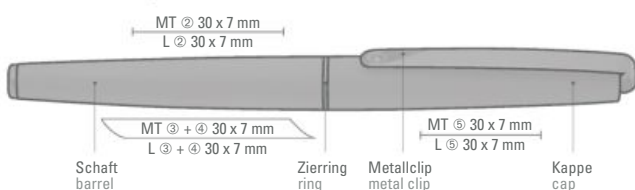

0-8370: Metall-Drehkugelschreiber mit Softdrehmechanik, glänzendem Gehäuse, langem, flexiblem Metallclip, Zierring und Spitze glanzverchromt.

0-8372 R: Metall-Rollerball mit glänzendem Gehäuse, langem, flexiblem Metallclip, Zierring und Stopfen glanzverchromt. Griffzone gerillt in glanzchrom.

0-8370 M: Metall-Drehkugelschreiber mit Softdrehmechanik, matt lackiertem Gehäuse, langem, flexiblem Metallclip, Zierring und Spitze schwarz glänzend.

0-8372 MR: Metall-Rollerball mit matt lackiertem Gehäuse, langem flexiblem Metallclip, Zierring und Stopfen schwarz glänzend. Griffzone gerillt in schwarz glänzend.

Mindestbestellmenge 300 Stück
Werbeschlüssel Schaft MT/L, Kappe MT/L

0-8370: Metal twist ballpoint pen with soft twist mechanism, shiny housing, long, flexible metal clip, ring and tip chrome plated.

0-8372 R: Metal rollerball with shiny housing, long, flexible metal clip, ring and plug chrome plated. Ribbed gripping zone in shiny black.

0-8370 M: Metal twist ballpoint pen with soft twist mechanism, matt lacquered housing, long, flexible metal clip, ring and tip shiny black.

0-8372 MR: Metal rollerball with matt lacquered housing, long, flexible metal clip, ring and plug shiny black. Ribbed gripping zone in shiny black.

Minimum quantity 300 pieces
Advertising code barrel MT/L, cap MT/L