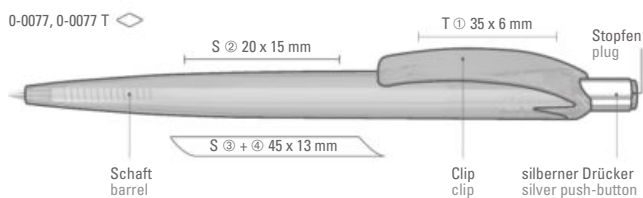

- 0-0077 (● 8-0865)
- 20-0002
  - 20-0001
- 0-0077 T (● 8-0865)
- 20-2925
  - 20-7687
  - 20-1795
  - 20-2420
  - 20-0347
  - 20-0405
  - 20-0003
  - 20-0101
  - 20-0130
  - 20-0266
  - 20-2039
  - 20-1665
  - 20-0326
- 8-0865

0-0077: Druckkugelschreiber mit glänzend gedecktem Gehäuse und Drückersopfen. Drücker in silber glänzend.

0-0077 T: Druckkugelschreiber mit glänzend transparentem Gehäuse und Drückersopfen, Drücker in silber glänzend.

Mindestbestellmenge 1.000 Stück
Werbeschlüssel Schaft S, Clip T

0-0077: Retractable ballpoint pen with shiny solid body and plug. Push-button in shiny silver.

0-0077 T: Retractable ballpoint pen with shiny transparent barrel and plug. Push-button in shiny silver.

Minimum quantity 1,000 pieces
Advertising code barrel S, clip T