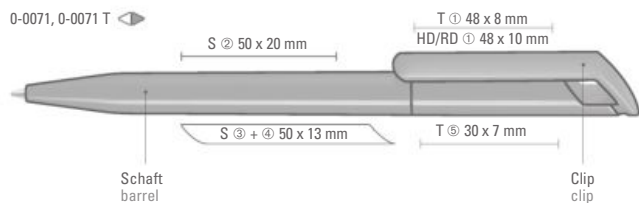

0-0071, 0-0071 T