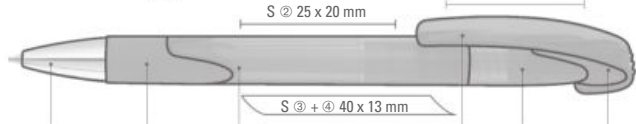

Minimum quantity 1,000 pieces
Advertising code barrel S, clip L

LOOK

LOOK grip M SI, LOOK grip transparent M SI

LOOK

94

0-0122 SI, 0-0122 T-SI

0-0122 M-SI, 0-0122 TM-SI

0-0122 SI: Druckkugelschreiber mit gedeckt glänzendem Gehäuse, schwerer glänzender Metallschulter, geschwungenem Clipdrücker und Gummigriffzone.