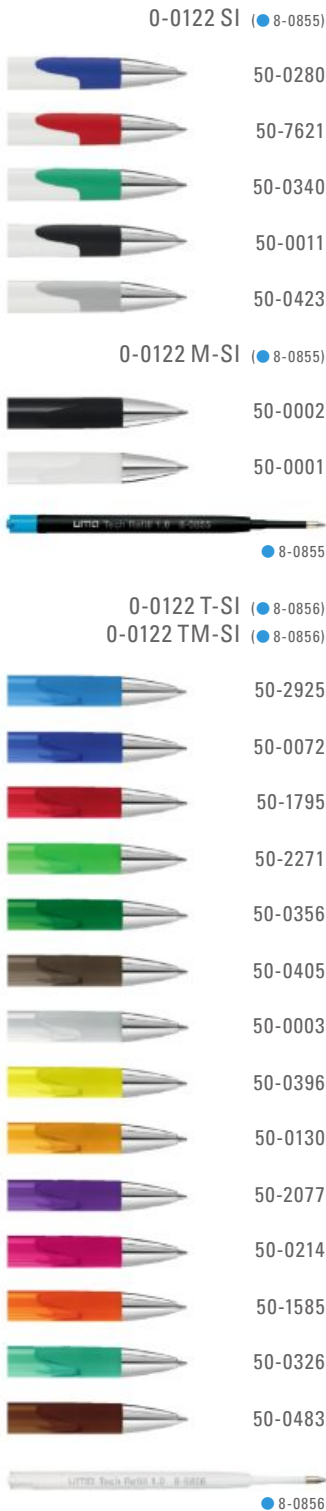

Minimum quantity 1,000 pieces
Advertising code barrel S, clip L

LOOK

LOOK grip M SI, LOOK grip transparent M SI

LOOK

94

0-0122 SI, 0-0122 T-SI

0-0122 M-SI, 0-0122 TM-SI

0-0122 SI: Druckkugelschreiber mit gedeckt glänzendem Gehäuse, schwerer glänzender Metallschulter, geschwungenem Clipdrücker und Gummigriffzone.