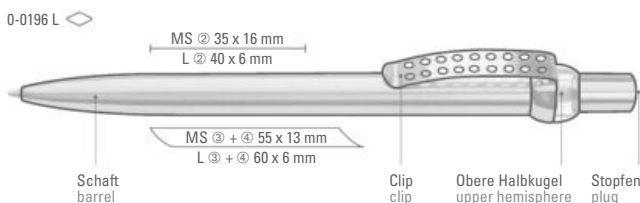

0-9440: Metall-Druckkugelschreiber mit glanzverchromtem, lackiertem Schaft, Drücker, Clip und Spitze. Gummigriffzone farbig.

0-0196 L: Metall-Druckkugelschreiber mit verchromten und lackiertem Schaft. Obere Halbkugel und Stopfen unifarben transparent. Gelochter Metallclip, Drücker und untere Halbkugel verchromt.

0-9440
Mindestbestellmenge 300 Stück
Werbeschlüssel Schaft MS/L, Clip L

0-0196 L
Mindestbestellmenge 300 Stück
Werbeschlüssel Schaft MS/L

0-9440: Metal retractable ballpoint pen with glossy chrome-plated, lacquered barrel, push-button, clip and tip. Colored rubber gripping.

0-0196 L: Metal retractable ballpoint pen with chrome and lacquered barrel. Upper hemisphere and terminal in one transparent color. Chrome plated metal clip, lower hemisphere and push button.

0-9440
Minimum quantity 300 pieces
Advertising code barrel MS/L, clip L

0-0196 L
Minimum quantity 300 pieces
Advertising code barrel MS/L