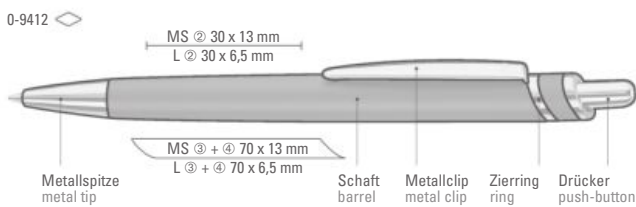

0-9412: Metall-Druckkugelschreiber mit glanzverchromten glänzenden Beschlagteilen und matt lackiertem Aluminium-Schaft.

Mindestbestellmenge
Werbeschlüssel

300 Stück
Schaft MS/L

0-9412: Metal retractable ballpoint pen with brilliant chrome plated fittings and matt lacquered aluminum barrel.

Minimum quantity
Advertising code

300 pieces
barrel MS/L