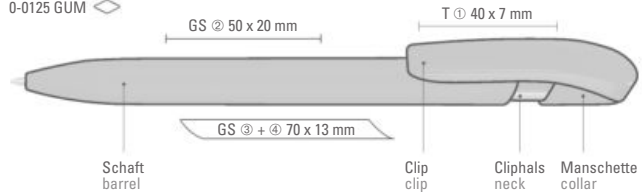

0-0125 M-SI GUM: Druckkugelschreiber mit gummiertem Gehäuse, flexiblem Metallclip und schwerer Metallspitze glanzverchromt.

0-0125 M-SI GUM: Retractable ballpoint pen with soft touch body, flexible metal clip and heavy metal tip chrome plated.

0-0125 GUM ◊