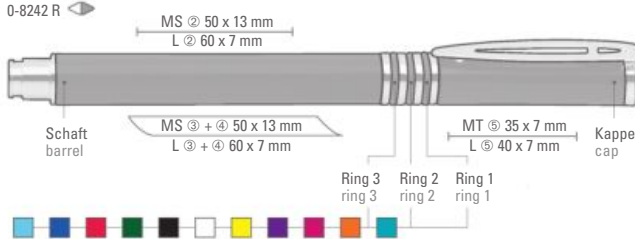

0-8240 (● 8-0855)

57-0002

57-0004

57-0001

● 8-0855

0-8242 R (● 8-0806)

57-0002

57-0004

57-0001

● 8-0806

Bereits ab 300 Stück können die Ringe farblich kombiniert werden.

You may choose any color combination for the three rings for orders over 300 units.

0-8240

0-8242 R

0-8240: Metall-Druckkugelschreiber mit 3 eingelassenen, kombinierbaren Gummiringen im Schaft. Glanz lackierter Aluminium-Schaft, Beschläge in Metall glanzchrom.

0-8242 R: Passender Metall-Rollerball zu Modell 0-8240.

0-8240
Mindestbestellmenge 300 Stück
Werbeschlüssel Schaft MS/L

0-8242 R
Mindestbestellmenge 300 Stück
Werbeschlüssel Schaft MS/L, Kappe MT/L

0-8240: Metal retractable ballpoint pen with 3 recessed combinable rubber rings in the barrel. Glossy lacquered aluminum barrel, metal fittings shiny chromed.

0-8242 R: Matching metal roller ball to item 0-8240.

0-8240
Minimum quantity 300 pieces
Advertising code barrel MS/L

0-8242 R
Minimum quantity 300 pieces
Advertising code barrel MS/L, cap MT/L