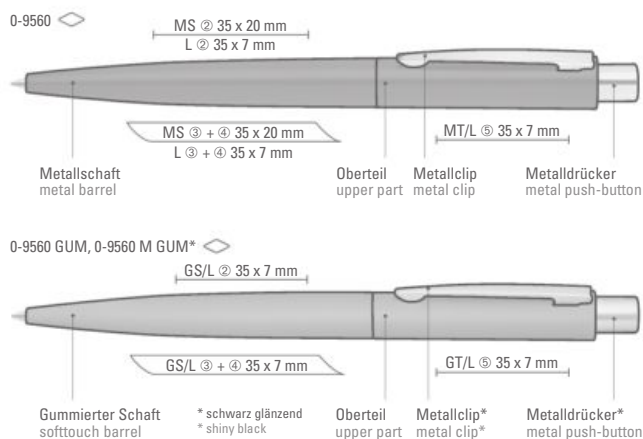

0-9560: Metall-Druckkugelschreiber mit matt lackiertem farbigem Gehäuse. Metallclip und Drücker glanzverchromt.

0-9560 GUM: Metall-Druckkugelschreiber mit matt gummiertem farbigem Gehäuse. Metallclip und Drücker matt verchromt.

0-9560 M GUM: Metall-Druckkugelschreiber mit matt gummiertem farbigem Gehäuse. Metallclip und Drücker schwarz glänzend.

Mindestbestellmenge 300 Stück
Werbeschlüssel Schaft MS/L, Kappe MT/L

Mindestbestellmenge 300 Stück
Werbeschlüssel Schaft GS/L, Kappe GT/L

0-9560: Retractable metal ballpoint pen with matt lacquered barrel. Metal clip and push-button in shiny silver.

0-9560 GUM: Retractable metal ballpoint pen with matt colored soft touch barrel. Metal clip and push-button matt chromed.

0-9560 M GUM: Retractable metal ballpoint pen with matt colored soft touch barrel. Metal clip and push-button shiny black.

Minimum quantity 300 pieces
Advertising code barrel MS/L, cap MT/L

Minimum quantity 300 pieces
Advertising code barrel GS/L, cap GT/L