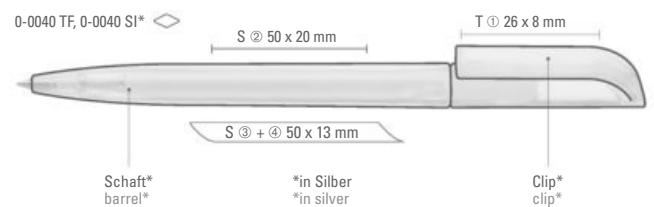

0-0040 SI (● 8-0854)

58-0004

0040 TF (● 8-0854)

50-2925

50-0072

50-1795

50-2271

50-0356

50-0405

50-0003

50-0396

50-0130

50-2077

50-0214

50-1585

● 8-0854

● 8-0854

● 8-0854

TWISTY

TWISTY SI, TWISTY frozen

0-0040 SI: Matt silberner Kugelschreiber mit Drehmechanik.

0-0040 TF: Kugelschreiber mit Drehmechanik und transparent gefrostetem Gehäuse.

Mindestbestellmenge 1.000 Stück
Werbeschlüssel Schaft S, Clip S

0-0040 SI: Twist-action ballpoint pen in matt silver.

0-0040 TF: Twist-action ballpoint pen with transparent frosted body.

Minimum quantity 1,000 pieces
Advertising code barrel S, clip S