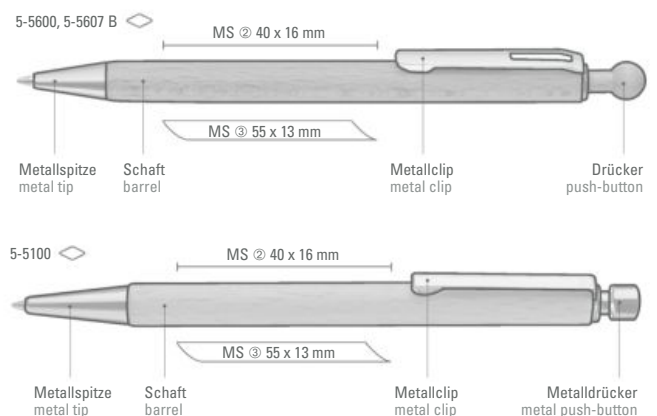

Der Naturstoff Holz variiert sowohl in der Farbigkeit des Holzes als auch in der Struktur (Maserung).

5-5600: Holz-Druckkugelschreiber aus PEFC-zertifiziertem deutschem Buchenholz mit vernickeltem Metallclip, Metallschneidspitze und Holz-Kugeldrucker.

5-5607 B: Holz-Druckbleistift (0,7 mm) aus PEFC-zertifiziertem deutschem Buchenholz mit vernickeltem Metallclip, Metallschneidspitze und Holz-Kugeldrucker. Passend zu Artikel 5-5600.

5-5100: Holz-Druckkugelschreiber aus PEFC-zertifiziertem deutschem Buchenholz mit vernickeltem Metallclip, Metallschneidspitze und Metalldrucker.

5-5600, 5-5607 B	300 Stück
Mindestbestellmenge	Schaft MS
Werbeschlüssel	
5-5100	300 Stück
Mindestbestellmenge	Schaft MS
Werbeschlüssel	

5-5600: Wooden retractable ballpoint pen made of PEFC-certified german beechwood with nickel-plated metal clip, metal tip and wooden ball button.

5-5607 B: Wooden mechanical pencil (0.7 mm) made of PEFC-certified german beechwood with nickel-plated metal clip, metal tip and wooden ball button. Suitable for 5-5600.

5-5100: Wooden retractable ballpoint pen made from PEFC-certified german beechwood with nickel-plated metal clip, metal tip and metal push-button.

5-5600, 5-5607 B	300 pieces
Minimum quantity	barrel MS
Advertising code	
5-5100	300 pieces
Minimum quantity	barrel MS
Advertising code