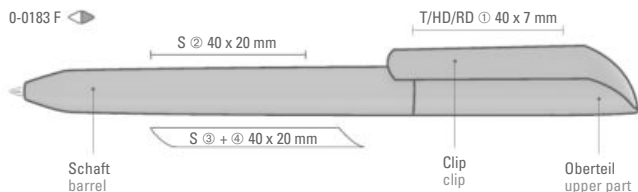

Wabenstruktur im Oberteil
Collar in honeycombed structure

Ab 2.000 Stück können die Modelle farblich kombiniert werden.

0-0185 SI GUM: Drehkugelschreiber unifarben mit gummiertem Gehäuse und gedeckt glänzendem Clip, Spitze glanzverchromt.