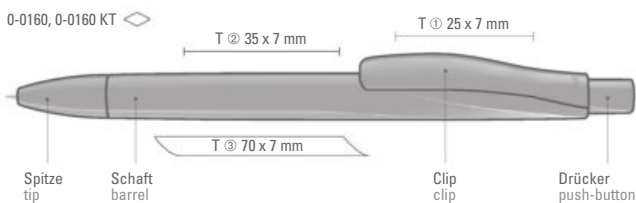

0-0160: Druckkugelschreiber mit geometrisch wechselnder Schaftform und gedeckt glänzendem Gehäuse.

0-0160 KT: Druckkugelschreiber mit geometrisch wechselnder Schaftform. Gedeckt glänzender Schaft und Spitze, Clip und Drücker transparent glänzend.

Mindestbestellmenge 1.000 Stück
Werbeschlüssel Schaft T, Clip T

0-0160: Retractable ballpoint pen with geometric changes in the barrel and shiny solid body.

0-0160 KT: Retractable ballpoint pen with geometric changes in the barrel. Shiny solid body and tip, clip and pusher transparent shiny.

Minimum quantity 1,000 pieces
Advertising code barrel T, clip T