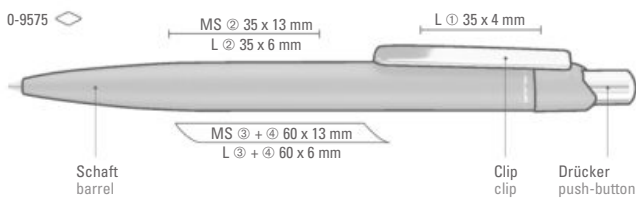

0-9575: Metall-Druckkugelschreiber mit matt lackiertem Aluminium-Schaft. Metallclip und Drücker silberglanzverchromt.

Mindestbestellmenge 300 Stück
Werbeschlüssel Schaft MS/L, Clip L

0-9575: Metal retractable ballpoint pen with matt lacquered aluminium barrel. Metal clip and push-button in shiny silver.

Minimum quantity 300 pieces
Advertising code barrel MS/L, clip L