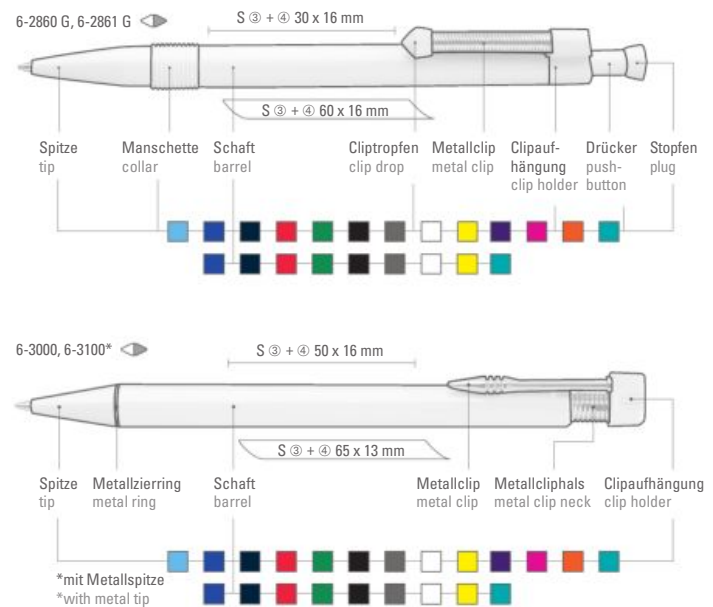

6-2860 G: Druckkugelschreiber mit flexiblem und vernickeltem Metallfederclip.
6-2861 G: Druckkugelschreiber wie 6-2860 G, jedoch mit Metallmanschette als Griffzone.
6-3000: Druckkugelschreiber mit beweglichem Drückerknopf auf vernickelter Metallfeder. Vernickelter Metallnadelclip und Zierring.
6-3100: Druckkugelschreiber mit beweglichem Drückerkopf auf vernickelter Metallfeder. Vernickelter Metallnadelclip und schwere Metallspitze.

6-2860 G: Retractable ballpoint with flexible, nickel-plated springy metal clip.
6-2861 G: Retractable ballpoint pen like 6-2860 G, but with metal-collar grip zone.
6-3000: Ballpoint pen with mobile push-button head on nickel-plated metal spring. Nickel-plated metal clip and decorative ring.
6-3100: Ballpoint pen with mobile push-button head on nickel-plated metal spring. Nickel-plated metal clip and heavy metal tip.

Mindestbestellmenge 1.000 Stück
Werbeschlüssel Schaft S ○

Minimum quantity 1,000 pieces
Advertising code barrel S ○