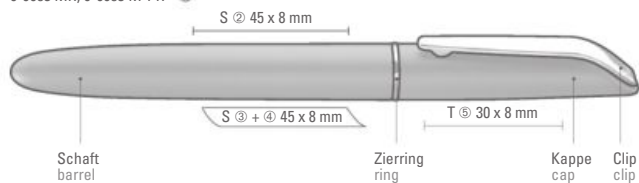

0-0053 MR, 0-0053 M-PR ◊

0-0053 M: Drehkugelschreiber mit Gummigriffzone in schwarz und Gehäuse im Metallic-Look. Metallclip, Zierring und Metallspitze in Silber glänzend.

0-0053 MR: Rollerball mit Gehäuse in Metallicfarbe. Zierring und Metallclip glanzverchromt. Passender Rollerball zu Modell 0-0053 M.