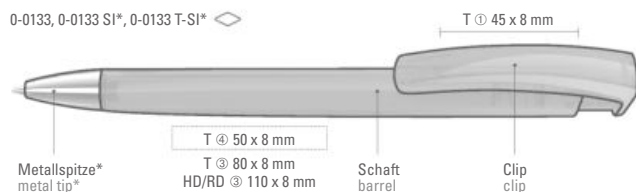

0-0133, 0-0133 SI*, 0-0133 T-SI* ◊

0-0133: Druckkugelschreiber mit gedeckt glänzendem Dreieckgehäuse.

0-0133 SI: Druckkugelschreiber mit gedeckt glänzendem Dreieckgehäuse und schwerer Metallspitze glanzverchromt.