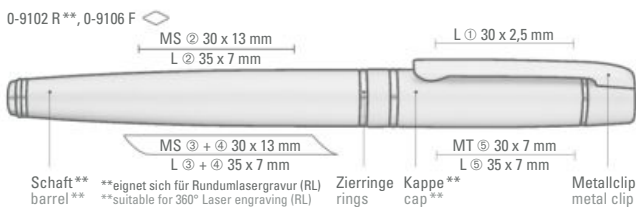

* nicht für 0-9100 GO möglich
* not possible for 0-9100 GO

Metallspitze metal tip
Schaft** barrel**
Zierringe rings
Oberteil** upper part**
Metallclip metal clip

Schaft** barrel**
Zierringe rings
Kappe** cap**
Metallclip metal clip