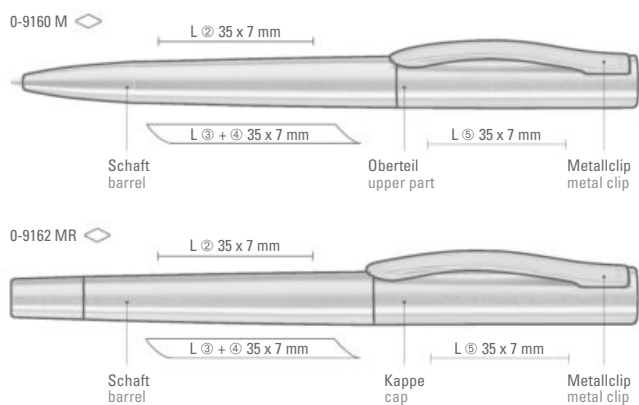

TITAN M
0-9160 M

TITAN MR
0-9162 MR

147

0-9160 M (● 8-0888)
0-9162 MR (● 8-0806)

0-9160 M: Metall-Drehkugelschreiber mit Softdrehmechanik und gefedertem Clip. Oberfläche in Edelstahl matt gebürstet oder in Gun-Optik.