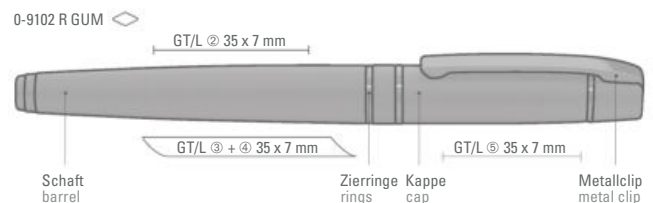

VIP GUM
0-9100 GUM

VIP R GUM
0-9102 R GUM

Farb-Code/Minen
Color code/Refills

0-9100 GUM (● 8-0888)
0-9102 R GUM (●● 8-0806)

54-0002

● 8-0888

●● 8-0806

ETUI 0-0911 W
Beschreibung auf Seite 240.

ETUI 0-0911 W
See description on page 240.

Modell eignet sich für Hochglanz-laserung. Siehe Seite 254.

Model is suitable for high gloss laser engraving. See page 254.

0-9100 GUM: Metall-Drehkugelschreiber mit Softtouch-Gehäuse, Softdrehmechanik und gefedertem Clip. Beschlagteile schwarz glänzend lackiert.

0-9102 R GUM: Metall-Rollerball mit Softtouch-Gehäuse, gefedertem Clip und rutschfester Gummigriffzone. Beschlagteile schwarz glänzend lackiert.

Mindestbestellmenge 100 Stück
Werbeschlüssel Schaft GT/L, Kappe GT/L

0-9100 GUM: Metal twist ballpoint pen with softtouch body, smooth turning mechanics, spring-mounted clip and shiny black fittings.

0-9102 R GUM: Metal rollerball with softtouch body, spring-mounted clip, no-slip rubberized grip and shiny black fittings.

Minimum quantity 100 pieces
Advertising code barrel GT/L, cap GT/L