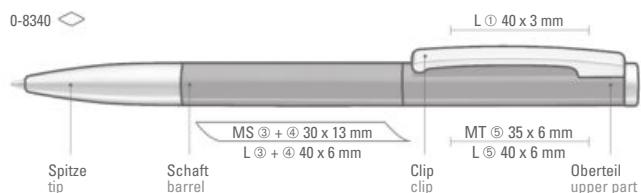

0-8340: Metall-Drehkugelschreiber mit gefedertem Clip. Oberfläche in silber matt und glänzenden Beschlagteilen, schwarz oder weiß glänzend mit matten Beschlägen.

0-8342 R: Metall-Rollerball mit gefedertem Clip. Oberfläche in silber matt und glänzenden Beschlagteilen, schwarz oder weiß glänzend mit matten Beschlägen.

0-8340 TO: Metall-Drehkugelschreiber mit gefedertem Clip. Oberfläche in silber matt und glänzenden Beschlagteilen, mit Touchfunktion im Oberteil.

Mindestbestellmenge 300 Stück
Werbeschlüssel Schaft MS/L,
Clip L, Kappe MT/L

0-8340: Metal twist ballpoint pen with spring-mounted clip. Surface in matt silver and glossy chrome fittings, glossy black or white with matt fittings.

0-8342 R: Metal rollerball with spring-mounted clip. Surface in matt silver and glossy chrome fittings, glossy black or white with matt fittings.

0-8340 TO: Metal twist ballpoint pen with spring-mounted clip. Surface in matt silver and glossy chrome fittings and additional touch function in the upper part.

Minimum quantity 300 pieces
Advertising code barrel MS/L,
clip L, cap MT/L

SLIDE

SLIDE, SLIDE R, SLIDE TOUCH