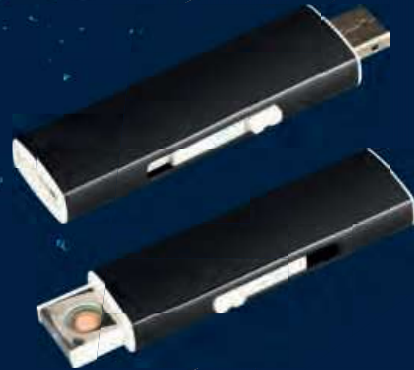

ABMESSUNGEN
75 x 25 x 12 mm
Druck: 15 x 60 mm