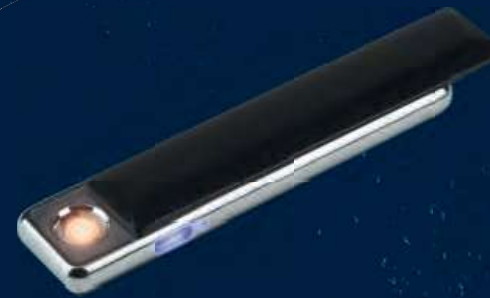

ABMESSUNGEN
83 x 19 x 10 mm
Druck: 15 x 55 mm